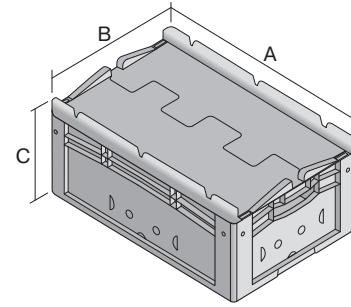

Eurostapelbehälter XL, mit anschnarntem zweiteiligem Klappdeckel

XLD64321 | Datenblatt

Pos. Abmessungen, Toleranzen nach DIN 16901

Pos.	Abmessungen, Toleranzen nach DIN 16901	
A	Außenlänge oben	600 mm
B	Außenbreite oben	400 mm
C	Höhe	338 mm

Eigenschaften *Belastungsangaben nach EN 13117

Eigengewicht	3,36 kg
*Auflast	300 kg
*Inhaltsbelastung	20 kg
Volumen	63 Liter
Garantie	5 year BITO QUALITY
ESD	ESD auf Anfrage
Temperaturbeständigkeit	-20°C bis +80°C
Lebensmittelecht	✓
Material	PP
Lagerartikel	✓
Stück/VE	1
Farbe	blau
Bestell-Nr.	43-18501

Weitere Farben / Sonderfarben auf Anfrage

Abmessungen, Toleranzen nach DIN 16901

Außenlänge oben	600 mm
Außenbreite oben	400 mm
Höhe	338 mm
Innenlänge oben	568 mm
Innenbreite oben	368 mm
Innenlänge unten	559 mm
Innenbreite unten	359 mm
Innenhöhe	316 mm

Bedruckung

Tampondruck Vorderseite	100 x 250 mm
Tampondruck Rückseite	100 x 250 mm
Tampondruck Längsseite	100 x 250 mm
Heißprägung Vorderseite	100 x 250 mm
Heißprägung Rückseite	100 x 250 mm
Heißprägung Längsseite	100 x 250 mm
Spritzprägung Längsseite	25 x 100 mm