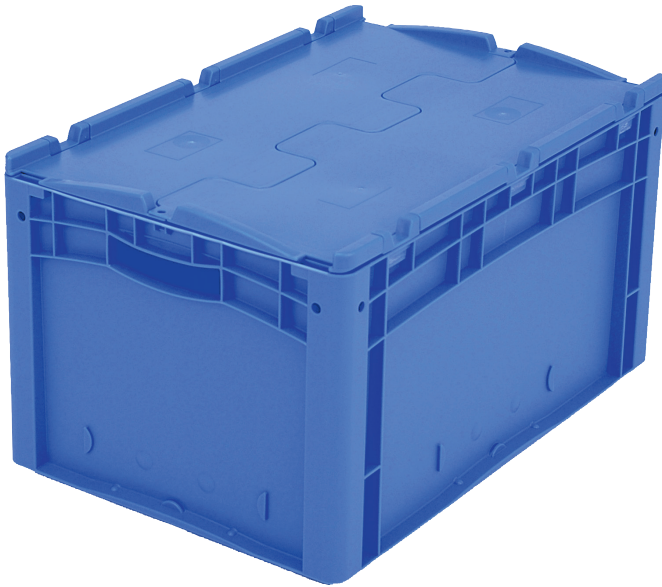

Eurostapelbehälter XL, mit anschnarntem zweiteiligem Klappdeckel

XLD64321 | Datenblatt

Pos. Abmessungen, Toleranzen nach DIN 16901

Pos.	Abmessungen, Toleranzen nach DIN 16901	
A	Außenlänge oben	600 mm
B	Außenbreite oben	400 mm
C	Höhe	338 mm

Eigenschaften *Belastungsangaben nach EN 13117

Eigengewicht	3,36 kg
*Auflast	300 kg
*Inhaltsbelastung	20 kg
Volumen	63 Liter
Garantie	5 year BITO QUALITY
ESD	ESD auf Anfrage
Temperaturbeständigkeit	-20°C bis +80°C
Lebensmittelecht	✓
Material	PP
Lagerartikel	✓
Stück/VE	1
Farbe	blau
Bestell-Nr.	43-18501

Weitere Farben / Sonderfarben auf Anfrage

Abmessungen, Toleranzen nach DIN 16901

Außenlänge oben	600 mm
Außenbreite oben	400 mm
Höhe	338 mm
Innenlänge oben	568 mm
Innenbreite oben	368 mm
Innenlänge unten	559 mm
Innenbreite unten	359 mm
Innenhöhe	316 mm

Information & Service
www.bito.com

BITO
 LAGERTECHNIK

Eurostapelbehälter XL, mit anschnarntem zweiteiligem Klappdeckel **XLD64321** | Zubehör

Plomben
für Eurostapelbehälter XL und
Kleinladungsträger KLT
9-16271