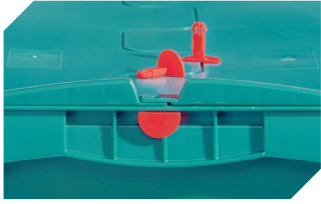

Eigenschaften *Belastungsangaben nach EN 13117

Eigengewicht	3,36 kg
*Auflast	300 kg
*Inhaltsbelastung	20 kg
Volumen	63 Liter
Garantie	5 year BITO QUALITY
ESD	ESD auf Anfrage
Temperaturbeständigkeit	-20°C bis +80°C
Lebensmittelecht	✓
Material	PP
Lagerartikel	✓
Stück/VE	1
Farbe	blau
Bestell-Nr.	43-18501

Bedruckung

Tampondruck Vorderseite	100 x 250 mm
Tampondruck Rückseite	100 x 250 mm
Tampondruck Längsseite	100 x 250 mm
Heißprägung Vorderseite	100 x 250 mm
Heißprägung Rückseite	100 x 250 mm
Heißprägung Längsseite	100 x 250 mm
Spritzprägung Längsseite	25 x 100 mm

Information & Service
www.bito.com

BITO
 LAGERTECHNIK

Eurostapelbehälter XL, mit anschnarntem zweiteiligem Klappdeckel **XLD64321** | Zubehör

Plomben
für Eurostapelbehälter XL und
Kleinladungsträger KLT
9-16271