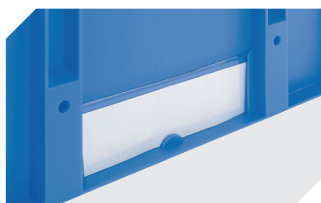

Information & Service
www.bito.com

BITO
LAGERTECHNIK

Bacs pour petit matériel KLT à fond nervuré, avec couvercle double rabat intégré

KLTD64320R | Accessoires

Étiquettes

pour BITOBOX XL et KLT d'une hauteur
d'au moins 170 mm

l 210 x H 74 mm

43-14557

Scellés de sécurité

pour bacs gerbables norme Europe,
série XL et pour bacs pour petit
matériel, série KLT

9-16271

Séparateurs emboîtables

épaisseur du matériel 5 mm
l 1150 x H 50 mm

43-18417

Coiffes pour conteneurs palettisés

l 1220 x l 820 mm

9-18421

Protège-étiquettes

pour bacs gerbables norme Europe,
série XL et pour bacs pour petit
matériel, série KLT

l 209 x H 67 mm

9-20053

Protège-étiquettes

pour bacs pour petit matériel, série KLT
pour bacs gerbables norme Europe, série XL
fixation solide

l 218 x H 80 mm

9-20054

Plateaux roulants

matériel des roues : caoutchouc

l 620 x l 420 mm