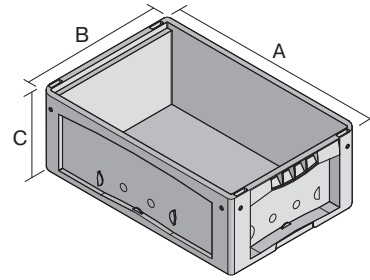

Bacs pour petit matériel KLT à fond nervuré, avec couvercle double rabat intégré

KLTD64320R | Fiche technique

Pos. Dimensions, tolérances conformes à la norme DIN 16901

Pos.	Dimensions, tolérances conformes à la norme DIN 16901	
A	Longueur extérieure au bord sup.	600 mm
B	Largeur extérieure au bord sup.	400 mm
C	Hauteur	338 mm

Caractéristiques produit * Charges selon la norme EN 13117

Poids propre	4,15 kg
Capacité de gerbage*	500 kg
*Capacité de charge	50 kg
Volume	55 litres

Garantie	5 year BITO QUALITY
ESD	Version ESD sur demande
Résistance thermique	-20°C à +80°C
Sécurité alimentaire	✓
Matériau	PP

Article en stock	✓
pcs/lot	1
coloris	turquoise
Réf.	9-16816

Autres coloris / coloris spéciaux disponibles sur demande

Dimensions, tolérances conformes à la norme DIN 16901

Longueur extérieure au bord sup.	600 mm
Largeur extérieure au bord sup.	400 mm
Hauteur	338 mm
Longueur intérieure au bord supérieur	541 mm
Largeur intérieure au bord sup.	368 mm
Hauteur intérieure	300 mm

Information & Service
www.bito.com

BITO
LAGERTECHNIK

Bacs pour petit matériel KLT à fond nervuré, avec couvercle double rabat intégré

KLTD64320R | Accessoires

Étiquettes

pour BITOBOX XL et KLT d'une hauteur
d'au moins 170 mm