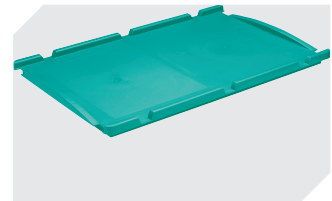

Information & Service
www.bito.com

BITO
 LAGERTECHNIK

Kleinladungsträger KLT mit Rippenboden KLT64220R | Zubehör

Schließsysteme BS
für Kleinladungsträger KLT
7-14434

Etiketten
für BITOBOX XL und KLT mit einer
Mindesthöhe von 170 mm
B 210 x H 74 mm
43-14557

Stecksystem-Unterteiler
Wandstärke: 10 mm
L 950 x H 55 mm
43-18419

Stecksystem-Unterteiler
Wandstärke: 10 mm
L 950 x H 120 mm
43-18420

Palettenabdeckhauben
L 1220 x B 820 mm
9-18421

Etikettenabdeckungen
für Eurostapelbehälter XL und
Kleinladungsträger KLT
B 209 x H 67 mm
9-20053

Etikettenabdeckungen
für Kleinladungsträger KLT
mit Herausfallschutz
B 218 x H 80 mm
9-20054

Auflagedeckel
für Kleinladungsträger KLT
L 600 x B 400 mm
43-20497

Auflagedeckel
einseitig anscharniert
montiert auf Kleinladungsträger KLT
L 600 x B 400 mm
43-21523

Transportroller
Material Rad: Gummi
L 620 x B 420 mm
43-21883

Etikettentaschen
selbstklebend
3 Seiten offen
L 175 x B 105 mm
6-5031

Information & Service
www.bito.com

BITO
LAGERTECHNIK