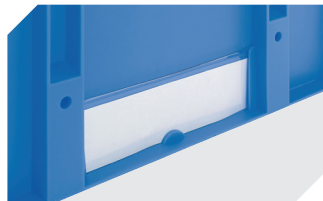

Information & Service
www.bito.com

BITO
 LAGERTECHNIK

Kleinladungsträger KLT mit Rippenboden KLT64220R | Zubehör

Schließsysteme BS
für Kleinladungsträger KLT
7-14434

Etiketten
für BITOBOX XL und KLT mit einer
Mindesthöhe von 170 mm
B 210 x H 74 mm
43-14557

Stecksystem-Unterteiler
Wandstärke: 10 mm
L 950 x H 55 mm
43-18419

Stecksystem-Unterteiler
Wandstärke: 10 mm
L 950 x H 120 mm
43-18420

Palettenabdeckhauben
L 1220 x B 820 mm
9-18421

Etikettenabdeckungen
für Eurostapelbehälter XL und
Kleinladungsträger KLT
B 209 x H 67 mm
9-20053