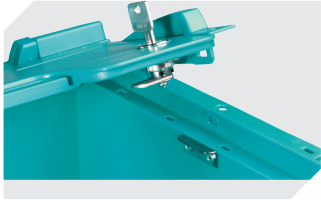

Kleinladungsträger KLT mit Rippenboden

KLT64220R | Datenblatt

Pos. Abmessungen, Toleranzen nach DIN 16901

A	Außenlänge oben	600 mm
B	Außenbreite oben	400 mm
C	Höhe	220 mm

Eigenschaften	*Belastungsangaben nach EN 13117
Eigengewicht	2,97 kg
*Auflast	500 kg
*Inhaltsbelastung	50 kg
Volumen	36 Liter
Garantie	5 year BITO QUALITY
ESD	ESD auf Anfrage
Temperaturbeständigkeit	-20°C bis +90°C
Lebensmittelecht	✓
Material	PP
Lagerartikel	✓
Stück/VE	1
Farbe	türkis
Bestell-Nr.	9-16274

Information & Service
www.bito.com

BITO
 LAGERTECHNIK

Kleinladungsträger KLT mit Rippenboden KLT64220R | Zubehör

Schließsysteme BS
für Kleinladungsträger KLT
7-14434

Etiketten
für BITOBOX XL und KLT mit einer
Mindesthöhe von 170 mm
B 210 x H 74 mm
43-14557