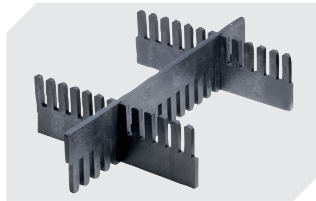

Kleinladungsträger KLT mit Rippenboden

KLT64220R | Datenblatt

Pos. Abmessungen, Toleranzen nach DIN 16901

A	Außenlänge oben	600 mm
B	Außenbreite oben	400 mm
C	Höhe	220 mm

Eigenschaften	*Belastungsangaben nach EN 13117
Eigengewicht	2,97 kg
*Auflast	500 kg
*Inhaltsbelastung	50 kg
Volumen	36 Liter
Garantie	5 year BITO QUALITY
ESD	ESD auf Anfrage
Temperaturbeständigkeit	-20°C bis +90°C
Lebensmittelecht	✓
Material	PP
Lagerartikel	✓
Stück/VE	1
Farbe	türkis
Bestell-Nr.	9-16274

Information & Service
www.bito.com

BITO
 LAGERTECHNIK

Kleinladungsträger KLT mit Rippenboden KLT64220R | Zubehör

Schließsysteme BS
für Kleinladungsträger KLT
7-14434

Etiketten
für BITOBOX XL und KLT mit einer
Mindesthöhe von 170 mm
B 210 x H 74 mm
43-14557

Transportroller
Material Rad: PP
L 620 x B 420 mm
43-1491

Stecksystem-Unterteiler
Wandstärke: 5 mm
L 1150 x H 180 mm
7-15509

Stecksystem-Unterteiler
Wandstärke: 5 mm
L 1150 x H 50 mm
43-18417

Stecksystem-Unterteiler
Wandstärke: 5 mm
L 1150 x H 80 mm
43-18418

Stecksystem-Unterteiler
Wandstärke: 10 mm
L 950 x H 55 mm
43-18419

Stecksystem-Unterteiler
Wandstärke: 10 mm
L 950 x H 120 mm
43-18420

Palettenabdeckhauben
L 1220 x B 820 mm
9-18421

Etikettenabdeckungen
für Eurostapelbehälter XL und
Kleinladungsträger KLT
B 209 x H 67 mm
9-20053