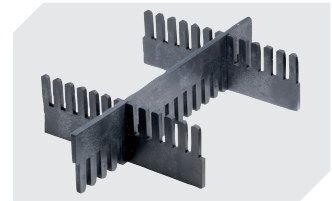

Kleinladungsträger KLT mit Rippenboden

KLT64220R | Datenblatt

Pos. Abmessungen, Toleranzen nach DIN 16901

A	Außenlänge oben	600 mm
B	Außenbreite oben	400 mm
C	Höhe	220 mm

Eigenschaften	*Belastungsangaben nach EN 13117
Eigengewicht	2,97 kg
*Auflast	500 kg
*Inhaltsbelastung	50 kg
Volumen	36 Liter
Garantie	5 year BITO QUALITY
ESD	ESD auf Anfrage
Temperaturbeständigkeit	-20°C bis +90°C
Lebensmittelecht	✓
Material	PP
Lagerartikel	✓
Stück/VE	1
Farbe	türkis
Bestell-Nr.	9-16274

Information & Service
www.bito.com

BITO
 LAGERTECHNIK

Kleinladungsträger KLT mit Rippenboden KLT64220R | Zubehör

Schließsysteme BS
für Kleinladungsträger KLT
7-14434

Etiketten
für BITOBOX XL und KLT mit einer
Mindesthöhe von 170 mm
B 210 x H 74 mm
43-14557

Transportroller
Material Rad: PP
L 620 x B 420 mm
43-1491

Stecksystem-Unterteiler
Wandstärke: 5 mm
L 1150 x H 180 mm
7-15509

Stecksystem-Unterteiler
Wandstärke: 5 mm
L 1150 x H 50 mm
43-18417

Stecksystem-Unterteiler
Wandstärke: 5 mm
L 1150 x H 80 mm
43-18418

Stecksystem-Unterteiler
Wandstärke: 10 mm
L 950 x H 55 mm
43-18419

Stecksystem-Unterteiler
Wandstärke: 10 mm
L 950 x H 120 mm
43-18420

Palettenabdeckhauben
L 1220 x B 820 mm
9-18421

Etikettenabdeckungen
für Eurostapelbehälter XL und
Kleinladungsträger KLT
B 209 x H 67 mm
9-20053