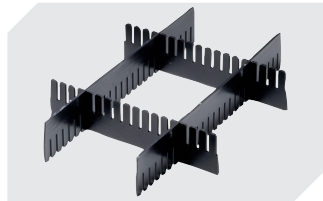

Kleinladungsträger KLT mit Rippenboden

KLT64220R | Datenblatt

Pos. Abmessungen, Toleranzen nach DIN 16901

A	Außenlänge oben	600 mm
B	Außenbreite oben	400 mm
C	Höhe	220 mm

Eigenschaften	*Belastungsangaben nach EN 13117
Eigengewicht	2,97 kg
*Auflast	500 kg
*Inhaltsbelastung	50 kg
Volumen	36 Liter
Garantie	5 year BITO QUALITY
ESD	ESD auf Anfrage
Temperaturbeständigkeit	-20°C bis +90°C
Lebensmittelecht	✓
Material	PP
Lagerartikel	✓
Stück/VE	1
Farbe	türkis
Bestell-Nr.	9-16274

Information & Service
www.bito.com

BITO
 LAGERTECHNIK

Kleinladungsträger KLT mit Rippenboden KLT64220R | Zubehör

Schließsysteme BS
für Kleinladungsträger KLT
7-14434

Etiketten
für BITOBOX XL und KLT mit einer
Mindesthöhe von 170 mm
B 210 x H 74 mm
43-14557

Transportroller
Material Rad: PP
L 620 x B 420 mm
43-1491

Stecksystem-Unterteiler
Wandstärke: 5 mm
L 1150 x H 180 mm
7-15509

Stecksystem-Unterteiler
Wandstärke: 5 mm
L 1150 x H 50 mm
43-18417

Stecksystem-Unterteiler
Wandstärke: 5 mm
L 1150 x H 80 mm
43-18418

Stecksystem-Unterteiler
Wandstärke: 10 mm
L 950 x H 55 mm
43-18419

Stecksystem-Unterteiler
Wandstärke: 10 mm
L 950 x H 120 mm
43-18420

Palettenabdeckhauben
L 1220 x B 820 mm
9-18421

Etikettenabdeckungen
für Eurostapelbehälter XL und
Kleinladungsträger KLT
B 209 x H 67 mm
9-20053