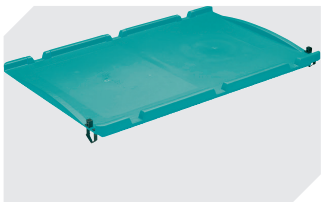

Kleinladungsträger KLT mit Rippenboden

KLT64220R | Datenblatt

Pos. Abmessungen, Toleranzen nach DIN 16901

A	Außenlänge oben	600 mm
B	Außenbreite oben	400 mm
C	Höhe	220 mm

Eigenschaften	*Belastungsangaben nach EN 13117
Eigengewicht	2,97 kg
*Auflast	500 kg
*Inhaltsbelastung	50 kg
Volumen	36 Liter
Garantie	5 year BITO QUALITY
ESD	ESD auf Anfrage
Temperaturbeständigkeit	-20°C bis +90°C
Lebensmittelecht	✓
Material	PP
Lagerartikel	✓
Stück/VE	1
Farbe	türkis
Bestell-Nr.	9-16274

Information & Service
www.bito.com

BITO
 LAGERTECHNIK

Kleinladungsträger KLT mit Rippenboden KLT64220R | Zubehör

Schließsysteme BS
für Kleinladungsträger KLT
7-14434

Etiketten
für BITOBOX XL und KLT mit einer
Mindesthöhe von 170 mm
B 210 x H 74 mm
43-14557

Stecksystem-Unterteiler
Wandstärke: 10 mm
L 950 x H 55 mm
43-18419

Stecksystem-Unterteiler
Wandstärke: 10 mm
L 950 x H 120 mm
43-18420

Palettenabdeckhauben
L 1220 x B 820 mm
9-18421

Etikettenabdeckungen
für Eurostapelbehälter XL und
Kleinladungsträger KLT
B 209 x H 67 mm
9-20053

Etikettenabdeckungen
für Kleinladungsträger KLT
mit Herausfallschutz
B 218 x H 80 mm
9-20054

Auflagedeckel
für Kleinladungsträger KLT
L 600 x B 400 mm
43-20497

Auflagedeckel
einseitig anscharniert
montiert auf Kleinladungsträger KLT
L 600 x B 400 mm
43-21523