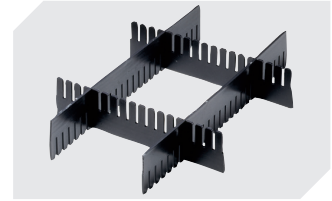

Kleinladungsträger KLT mit Rippenboden

KLT64220R | Datenblatt

Pos. Abmessungen, Toleranzen nach DIN 16901

A	Außenlänge oben	600 mm
B	Außenbreite oben	400 mm
C	Höhe	220 mm

Eigenschaften	*Belastungsangaben nach EN 13117
Eigengewicht	2,97 kg
*Auflast	500 kg
*Inhaltsbelastung	50 kg
Volumen	36 Liter
Garantie	5 year BITO QUALITY
ESD	ESD auf Anfrage
Temperaturbeständigkeit	-20°C bis +90°C
Lebensmittelecht	✓
Material	PP
Lagerartikel	✓
Stück/VE	1
Farbe	türkis
Bestell-Nr.	9-16274

Information & Service
www.bito.com

BITO
 LAGERTECHNIK

Kleinladungsträger KLT mit Rippenboden KLT64220R | Zubehör

Schließsysteme BS
für Kleinladungsträger KLT
7-14434

Etiketten
für BITOBOX XL und KLT mit einer
Mindesthöhe von 170 mm
B 210 x H 74 mm
43-14557

Transportroller
Material Rad: PP
L 620 x B 420 mm
43-1491

Stecksystem-Unterteiler
Wandstärke: 5 mm
L 1150 x H 180 mm
7-15509

Stecksystem-Unterteiler
Wandstärke: 5 mm
L 1150 x H 50 mm
43-18417

Stecksystem-Unterteiler
Wandstärke: 5 mm
L 1150 x H 80 mm
43-18418

Stecksystem-Unterteiler
Wandstärke: 10 mm
L 950 x H 55 mm
43-18419

Stecksystem-Unterteiler
Wandstärke: 10 mm
L 950 x H 120 mm
43-18420

Palettenabdeckhauben
L 1220 x B 820 mm
9-18421

Etikettenabdeckungen
für Eurostapelbehälter XL und
Kleinladungsträger KLT
B 209 x H 67 mm
9-20053