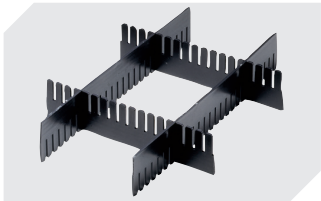

Kleinladungsträger KLT mit Rippenboden

KLT64220R | Datenblatt

Pos. Abmessungen, Toleranzen nach DIN 16901

A	Außenlänge oben	600 mm
B	Außenbreite oben	400 mm
C	Höhe	220 mm

Eigenschaften	*Belastungsangaben nach EN 13117
Eigengewicht	2,97 kg
*Auflast	500 kg
*Inhaltsbelastung	50 kg
Volumen	36 Liter
Garantie	5 year BITO QUALITY
ESD	ESD auf Anfrage
Temperaturbeständigkeit	-20°C bis +90°C
Lebensmittelecht	✓
Material	PP
Lagerartikel	✓
Stück/VE	1
Farbe	türkis
Bestell-Nr.	9-16274

Information & Service
www.bito.com

BITO
 LAGERTECHNIK

Kleinladungsträger KLT mit Rippenboden KLT64220R | Zubehör

Schließsysteme BS
für Kleinladungsträger KLT
7-14434

Etiketten
für BITOBOX XL und KLT mit einer
Mindesthöhe von 170 mm
B 210 x H 74 mm
43-14557

Transportroller
Material Rad: PP
L 620 x B 420 mm
43-1491

Stecksystem-Unterteiler
Wandstärke: 5 mm
L 1150 x H 180 mm
7-15509

Stecksystem-Unterteiler
Wandstärke: 5 mm
L 1150 x H 50 mm
43-18417

Stecksystem-Unterteiler
Wandstärke: 5 mm
L 1150 x H 80 mm
43-18418

Stecksystem-Unterteiler
Wandstärke: 10 mm
L 950 x H 55 mm
43-18419

Stecksystem-Unterteiler
Wandstärke: 10 mm
L 950 x H 120 mm
43-18420

Palettenabdeckhauben
L 1220 x B 820 mm
9-18421

Etikettenabdeckungen
für Eurostapelbehälter XL und
Kleinladungsträger KLT
B 209 x H 67 mm
9-20053