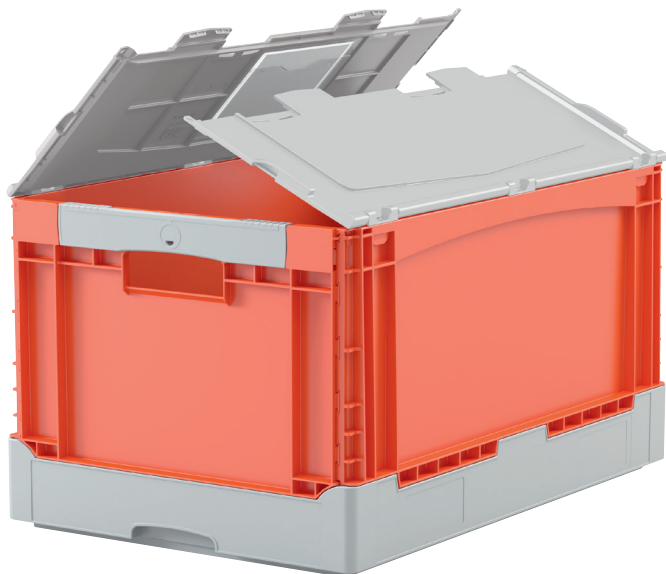

La BITOBOX pliable EQ - à poignée ouverte, à fond lisse et couvercle double rabat intégré

## EQD64281 | Fiche technique

Pos. Dimensions, tolérances conformes à la norme DIN 16901

Pos.	Dimensions, tolérances conformes à la norme DIN 16901	
A	Longueur extérieure au bord sup.	600 mm
B	Largeur extérieure au bord sup.	400 mm
C	Hauteur	297 mm

### Caractéristiques produit

Poids propre	2,96 kg
Capacité de gerbage*	180 kg
*Capacité de charge	20 kg
Volume	57 litres

Garantie	5 year BITO QUALITY
ESD	No
Résistance thermique	-20°C à +80°C
Sécurité alimentaire	✓
Matériau	PP

### Dimensions, tolérances conformes à la norme DIN 16901

Longueur extérieure au bord sup.	600 mm
Largeur extérieure au bord sup.	400 mm
Hauteur	297 mm
Longueur intérieure au bord supérieur	568 mm
Largeur intérieure au bord sup.	368 mm
Longueur intérieure à la base	557 mm
Largeur intérieure à la base	357 mm
Hauteur intérieure	275 mm