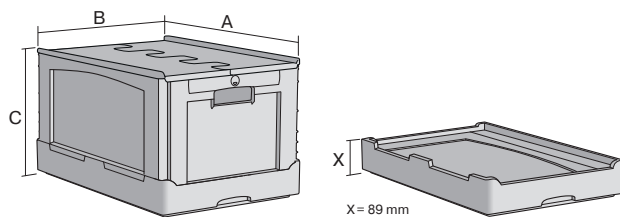

La BITOBOX pliable EQ - à poignée ouverte, à fond lisse et couvercle double rabat intégré

## EQD64281 | Fiche technique

Pos. Dimensions, tolérances conformes à la norme DIN 16901

Pos.	Dimensions, tolérances conformes à la norme DIN 16901	
A	Longueur extérieure au bord sup.	600 mm
B	Largeur extérieure au bord sup.	400 mm
C	Hauteur	297 mm

### Caractéristiques produit

Poids propre	2,96 kg
Capacité de gerbage*	180 kg
*Capacité de charge	20 kg
Volume	57 litres

Garantie	5 year BITO QUALITY
ESD	No
Résistance thermique	-20°C à +80°C
Sécurité alimentaire	✓
Matériau	PP

### Dimensions, tolérances conformes à la norme DIN 16901

Longueur extérieure au bord sup.	600 mm
Largeur extérieure au bord sup.	400 mm
Hauteur	297 mm
Longueur intérieure au bord supérieur	568 mm
Largeur intérieure au bord sup.	368 mm
Longueur intérieure à la base	557 mm
Largeur intérieure à la base	357 mm
Hauteur intérieure	275 mm