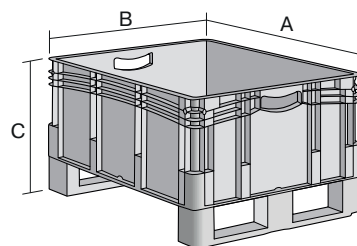

Bacs gerbables norme Europe, série XL, à semelles prémontées et côtés fermés XL86421DKUFE | Fiche technique

Pos. Dimensions, tolérances conformes à la norme DIN 16901

A	Longueur extérieure au bord sup.	800 mm
B	Largeur extérieure au bord sup.	600 mm
C	Hauteur	520 mm

Caractéristiques produit

* Charges selon la norme EN 13117

Poids propre	9,03 kg
Capacité de gerbage*	800 kg
*Capacité de charge	200 kg
Volume	164 litres

Garantie	5 year BITO QUALITY
ESD	No
Résistance thermique	-20°C à +80°C
Sécurité alimentaire	✓
Matériau	PP

Dimensions, tolérances conformes à la norme DIN 16901

Longueur extérieure au bord sup.	800 mm
Largeur extérieure au bord sup.	600 mm
Hauteur	520 mm
Longueur intérieure au bord supérieur	762 mm
Largeur intérieure au bord sup.	562 mm
Hauteur intérieure	401 mm

Marquage

Marquage par tamponnage en façade	100 x 180 mm
Marquage par tamponnage au dos	100 x 180 mm
Marquage par tamponnage grand côté	100 x 180 mm
Marquage à chaud au dos	100 x 180 mm
Marquage à chaud grand côté	100 x 180 mm
Marquage par injection grand côté	25 x 100 mm