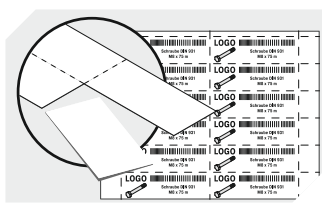

Autres coloris / coloris spéciaux disponibles sur demande

Dimensions, tolérances conformes à la norme DIN 16901

Longueur extérieure au bord sup.	500 mm
Largeur extérieure au bord sup.	313 mm
Hauteur	200 mm
Longueur intérieure au bord supérieur	447 mm
Largeur intérieure au bord sup.	281 mm
Longueur intérieure à la base	445 mm
Largeur intérieure à la base	278 mm
Hauteur intérieure	186 mm
Hauteur de gerbage	193 mm
Hauteur côté en-dessous poignée	55 mm
Ouverture de prélèvement l x H	241 x 84 mm
Dimensions étiquettes L x l	117 x 40 mm

Marquage

Marquage par tamponnage en façade	130 x 20 mm
Marquage par tamponnage au dos	250 x 100 mm
Marquage par tamponnage grand côté	250 x 30 mm
Marquage par sérigraphie au dos	220 x 90 mm
Marquage à chaud au dos	250 x 100 mm
Marquage à chaud grand côté	250 x 30 mm
Marquage par injection grand côté	285 x 55 mm

Information & Service
www.bito.com

BITO
 LAGERTECHNIK

Bacs à bec, série SK

SK5032R | Accessoires

Protèges-étiquette
pour bacs à bec, série SK
l 178 x l 42 mm
2-1066

Séparateurs longitudinaux
pour bacs à bec, série SK
2-1075

Visière
pour bacs à bec, série SK
2-1112

Couvercles anti-poussière
pour bacs à bec, série SK
l 482 x l 299 x H 2.5 mm
2-1136

Barres de manutention
pour bacs à bec, série SK
l 281 mm
2-19527

Étiquettes
Feuilles d'étiquettes
l 178 x H 40 mm
46-20776