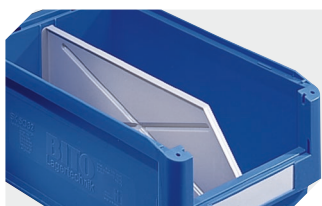

Caractéristiques produit

* Charges selon la norme EN 13117

Poids propre	1,51 kg
Capacité de gerbage*	180 kg
*Capacité de charge volume	50 kg 24 litres
Garantie	5 year BITO QUALITY
ESD	Version ESD sur demande
Résistance thermique	-20°C à +90°C
Qualité alimentaire	✓
Matériau	PP
Article en stock	✓
Pièces/palette	60
pcs/lot	6
Coloris	rouge
Réf.	2-1470

Information & Service
www.bito.com

BITO
 LAGERTECHNIK

Bacs à bec, série SK

SK5032R | Accessoires

Protèges-étiquette
pour bacs à bec, série SK
l 178 x l 42 mm
2-1066

Séparateurs longitudinaux
pour bacs à bec, série SK
2-1075

Visière
pour bacs à bec, série SK
2-1112

Couvercles anti-poussière
pour bacs à bec, série SK
l 482 x l 299 x H 2.5 mm
2-1136

Barres de manutention
pour bacs à bec, série SK
l 281 mm
2-19527

Étiquettes
Feuilles d'étiquettes
l 178 x H 40 mm
46-20776