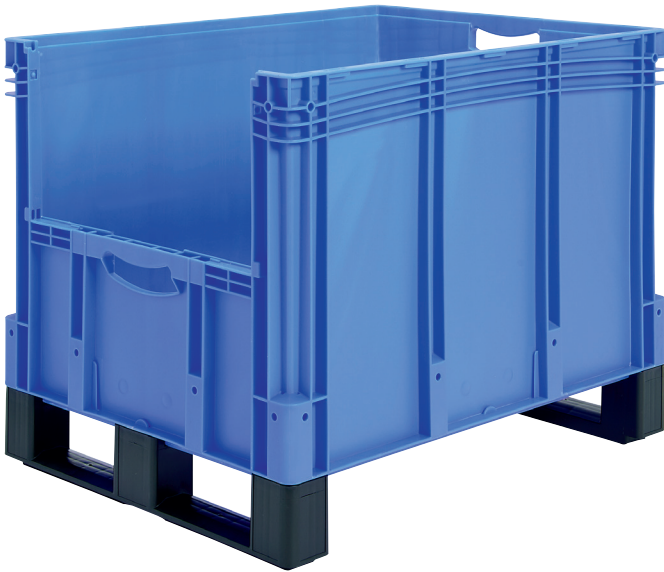

Bacs gerbables norme Europe, série XL, avec ouverture de prélèvement au petit côté et avec semelles

XL86424DKufe | Fiche technique

Pos. Dimensions, tolérances conformes à la norme DIN 16901

A	Longueur extérieure au bord sup.	800 mm
B	Largeur extérieure au bord sup.	600 mm
C	Hauteur	520 mm
F	Largeur ouverture de prélèvement	459 mm
G	Hauteur ouverture de prélèvement	203 mm

Caractéristiques produit

* Charges selon la norme EN 13117

Poids propre	8,99 kg
Capacité de gerbage*	800 kg
*Capacité de charge	200 kg
Volume	164 litres
ESD	No
Résistance thermique	-20°C à +80°C
Sécurité alimentaire	✓
Matériau	PP