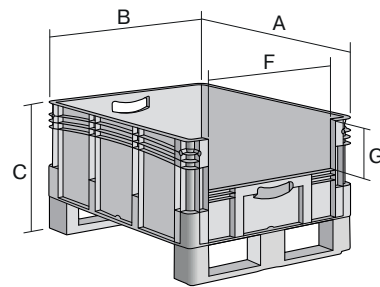

Bacs gerbables norme Europe, série XL, avec ouverture de prélèvement au petit côté et avec semelles

XL86424DKufe | Fiche technique

Pos. Dimensions, tolérances conformes à la norme DIN 16901

A	Longueur extérieure au bord sup.	800 mm
B	Largeur extérieure au bord sup.	600 mm
C	Hauteur	520 mm
F	Largeur ouverture de prélèvement	459 mm
G	Hauteur ouverture de prélèvement	203 mm

Caractéristiques produit

* Charges selon la norme EN 13117

Poids propre	8,99 kg
Capacité de gerbage*	800 kg
*Capacité de charge	200 kg
Volume	164 litres
ESD	No
Résistance thermique	-20°C à +80°C
Sécurité alimentaire	✓
Matériau	PP

Dimensions, tolérances conformes à la norme DIN 16901

Longueur extérieure au bord sup.	800 mm
Largeur extérieure au bord sup.	600 mm
Hauteur	520 mm
Longueur intérieure au bord supérieur	762 mm
Largeur intérieure au bord sup.	562 mm
Hauteur intérieure	401 mm
Ouverture de prélèvement l x H	459 x 203 mm