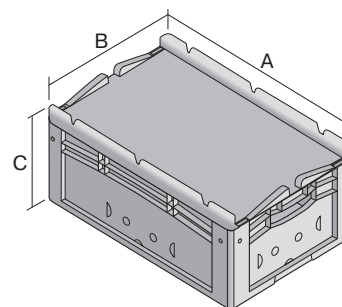

# Eurostapelbehälter XL, mit einteiligem Klappdeckel und Schnappverschluss

## XL64421ASDV | Datenblatt

Pos. Abmessungen, Toleranzen nach DIN 16901

| Pos. | Abmessungen, Toleranzen nach DIN 16901 |        |
|------|--|--------|
| A    | Außenlänge oben                        | 600 mm |
| B    | Außenbreite oben                       | 400 mm |
| C    | Höhe                                   | 438 mm |

### Eigenschaften \*Belastungsangaben nach EN 13117

|                   |          |
|-------------------|----------|
| Eigengewicht      | 4,07 kg  |
| *Auflast          | 300 kg   |
| *Inhaltsbelastung | 20 kg    |
| Volumen           | 82 Liter |

### Abmessungen, Toleranzen nach DIN 16901

|                   |        |
|-------------------|--------|
| Außenlänge oben   | 600 mm |
| Außenbreite oben  | 400 mm |
| Höhe              | 438 mm |
| Innenlänge oben   | 568 mm |
| Innenbreite oben  | 368 mm |
| Innenlänge unten  | 559 mm |
| Innenbreite unten | 359 mm |
| Innenhöhe         | 416 mm |