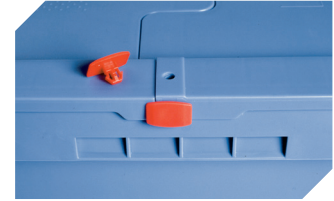

Information & Service
www.bito.com

BITO
LAGERTECHNIK

Eurostapelbehälter XL, Standardausführung XL86421 | Zubehör

Transportroller
für Behälter 800 x 600 mm
L 800 x B 600 x H 198 mm
43-1150

Palettenabdeckhauben
L 1220 x B 820 mm
9-18421

Sichtscheiben
für Eurostapelbehälter XL
B 460 x H 198 mm
43-22548

Plomben
MBP2 - für BITOBOX MB
6-15705

Plomben
MBP2-L - für BITOBOX MB, XL, SL
6-19162

Stülpdeckel
L 800 x B 600 mm
52-30500

Barcode-Plomben
MBP3 - für alle Mehrwegbehälter
MB-Größen und XL-Behälter 800 x
600 mm
6-31550