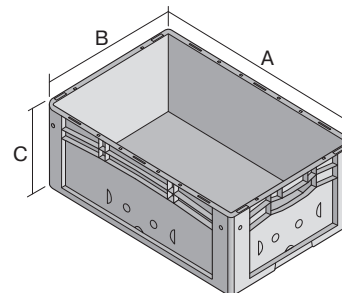

Eurostapelbehälter XL, Standardausführung XL86421 | Datenblatt

Pos. Abmessungen, Toleranzen nach DIN 16901

Pos.	Abmessungen, Toleranzen nach DIN 16901	
A	Außenlänge oben	800 mm
B	Außenbreite oben	600 mm
C	Höhe	420 mm

Eigenschaften

Eigengewicht	7,20 kg
*Auflast	800 kg
*Inhaltsbelastung	60 kg
Volumen	170 Liter
Garantie	5 year BITO QUALITY
ESD	ESD auf Anfrage
Temperaturbeständigkeit	-20°C bis +80°C
Lebensmittelecht	✓
Material	PP
Lagerartikel	✓
Stück/VE	1
Farbe	blau
Bestell-Nr.	43-22555

*Belastungsangaben nach EN 13117 bei 23°C Umgebungstemperatur

Abmessungen, Toleranzen nach DIN 16901

Außenlänge oben	800 mm
Außenbreite oben	600 mm
Höhe	420 mm
Innenlänge oben	762 mm
Innenbreite oben	562 mm
Innenhöhe	415 mm

Bedruckung

Tampondruck Vorderseite	100 x 180 mm
Tampondruck Rückseite	100 x 180 mm
Tampondruck Längsseite	100 x 180 mm
Heißprägung Vorderseite	100 x 180 mm
Heißprägung Rückseite	100 x 180 mm
Heißprägung Längsseite	100 x 180 mm
Spritzprägung Längsseite	25 x 100 mm