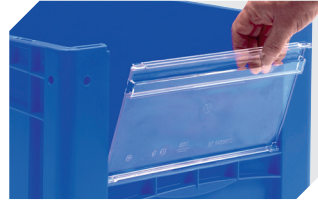

Eigenschaften

Eigengewicht	7,20 kg
*Auflast	800 kg
*Inhaltsbelastung	60 kg
Volumen	170 Liter
Garantie	5 year BITO QUALITY
ESD	ESD auf Anfrage
Temperaturbeständigkeit	-20°C bis +80°C
Lebensmittelecht	✓
Material	PP
Lagerartikel	✓
Stück/VE	1
Farbe	blau
Bestell-Nr.	43-22555

Information & Service
www.bito.com

BITO
LAGERTECHNIK

Eurostapelbehälter XL, Standardausführung XL86421 | Zubehör

Transportroller
für Behälter 800 x 600 mm
L 800 x B 600 x H 198 mm
43-1150

Palettenabdeckhauben
L 1220 x B 820 mm
9-18421

Sichtscheiben
für Eurostapelbehälter XL
B 460 x H 198 mm
43-22548

Plomben
MBP2 - für BITOBOX MB
6-15705

Plomben
MBP2-L - für BITOBOX MB, XL, SL
6-19162

Stülpdeckel
L 800 x B 600 mm
52-30500

Barcode-Plomben
MBP3 - für alle Mehrwegbehälter
MB-Größen und XL-Behälter 800 x
600 mm
6-31550