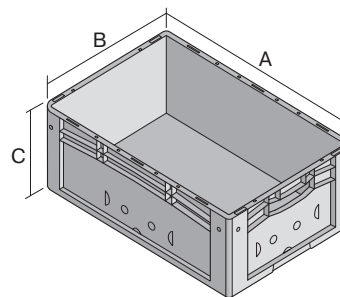

## XL64323 | Fiche technique

Pos. Dimensions, tolérances conformes à la norme DIN 16901

A	Longueur extérieure au bord sup.	600 mm
B	Largeur extérieure au bord sup.	400 mm
C	Hauteur	320 mm

### Caractéristiques produit

Poids propre	2,30 kg
Capacité de gerbage*	300 kg
*Capacité de charge	35 kg
Volume	59 litres

Garantie	5 year BITO QUALITY
ESD	Version ESD sur demande
Résistance thermique	-20°C à +90°C
Sécurité alimentaire	✓
Matériau	PP

### Dimensions, tolérances conformes à la norme DIN 16901

Longueur extérieure au bord sup.	600 mm
Largeur extérieure au bord sup.	400 mm
Hauteur	320 mm
Longueur intérieure au bord supérieur	568 mm
Largeur intérieure au bord sup.	368 mm
Longueur intérieure à la base	559 mm
Largeur intérieure à la base	359 mm
Hauteur intérieure	302 mm