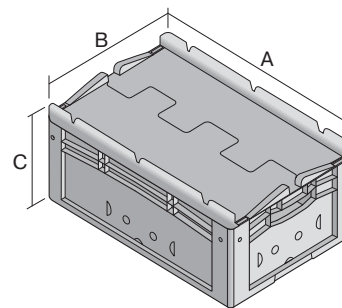

Bacs gerbables norme Europe, série XL, à fond double, avec couvercle double rabat intégré

XLD86421D | Fiche technique

Pos. Dimensions, tolérances conformes à la norme DIN 16901

Pos.	Dimensions, tolérances conformes à la norme DIN 16901	
A	Longueur extérieure au bord sup.	800 mm
B	Largeur extérieure au bord sup.	600 mm
C	Hauteur	438 mm

Caractéristiques produit

* Charges selon la norme EN 13117

Poids propre	9,41 kg
Capacité de gerbage*	800 kg
*Capacité de charge	200 kg
Volume	164 litres
Garantie	5 year BITO QUALITY
ESD	No
Résistance thermique	-20°C à +60°C
Sécurité alimentaire	-
Matériau	PP
Article en stock	✓
pcs/lot	1
coloris	bacs en bleu - fond double en gris foncé/noir
Réf.	43-22565

Autres coloris / coloris spéciaux disponibles sur demande

Dimensions, tolérances conformes à la norme DIN 16901

Longueur extérieure au bord sup.	800 mm
Largeur extérieure au bord sup.	600 mm
Hauteur	438 mm
Longueur intérieure au bord supérieur	762 mm
Largeur intérieure au bord sup.	562 mm
Hauteur intérieure	401 mm

Marquage

Marquage par tamponnage en façade	100 x 180 mm
Marquage par tamponnage au dos	100 x 180 mm
Marquage par tamponnage grand côté	100 x 180 mm
Marquage à chaud en façade	100 x 180 mm
Marquage à chaud au dos	100 x 180 mm
Marquage à chaud grand côté	100 x 180 mm
Marquage par injection grand côté	25 x 100 mm