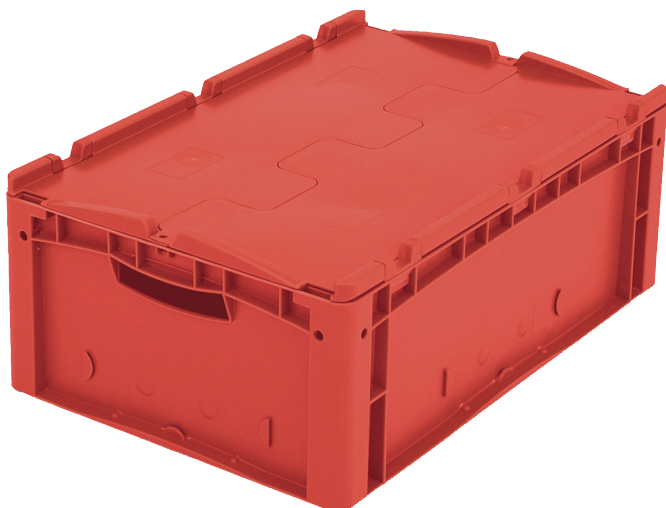

Eurostapelbehälter XL, mit anschnarntem zweiteiligem Klappdeckel

XLD64221 | Datenblatt

Pos. Abmessungen, Toleranzen nach DIN 16901

A	Außenlänge oben	600 mm
B	Außenbreite oben	400 mm
C	Höhe	238 mm

Eigenschaften

Eigengewicht	2,77 kg
*Auflast	300 kg
*Inhaltsbelastung	15 kg
Volumen	43 Liter
Garantie	5 year BITO QUALITY
ESD	ESD auf Anfrage
Temperaturbeständigkeit	-20°C bis +80°C
Lebensmittelecht	✓
Material	PP
Lagerartikel	✓
Stück/VE	1
Farbe	rot
Bestell-Nr.	43-14518

Information & Service
www.bito.com

BITO
 LAGERTECHNIK

Eurostapelbehälter XL, mit anschnarntem zweiteiligem Klappdeckel **XLD64221** | Zubehör

Plomben
für Eurostapelbehälter XL und
Kleinladungsträger KLT
9-16271