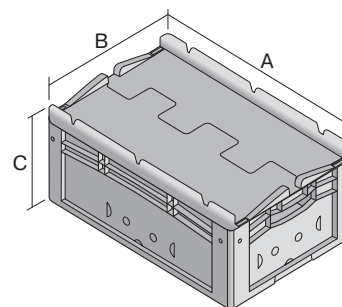

Eurostapelbehälter XL, mit anschnarntem zweiteiligem Klappdeckel

XLD64221 | Datenblatt

Pos. Abmessungen, Toleranzen nach DIN 16901

A	Außenlänge oben	600 mm
B	Außenbreite oben	400 mm
C	Höhe	238 mm

Eigenschaften

Eigengewicht	2,77 kg
*Auflast	300 kg
*Inhaltsbelastung	15 kg
Volumen	43 Liter
Garantie	5 year BITO QUALITY
ESD	ESD auf Anfrage
Temperaturbeständigkeit	-20°C bis +80°C
Lebensmittelecht	✓
Material	PP
Lagerartikel	✓
Stück/VE	1
Farbe	rot
Bestell-Nr.	43-14518

*Belastungsangaben nach EN 13117 bei 23°C Umgebungstemperatur

Abmessungen, Toleranzen nach DIN 16901

Außenlänge oben	600 mm
Außenbreite oben	400 mm
Höhe	238 mm
Innenlänge oben	568 mm
Innenbreite oben	368 mm
Innenlänge unten	559 mm
Innenbreite unten	359 mm
Innenhöhe	216 mm

Bedruckung

Tampondruck Vorderseite	40 x 250 mm
Tampondruck Rückseite	40 x 250 mm
Tampondruck Längsseite	40 x 250 mm
Heißprägung Vorderseite	40 x 250 mm
Heißprägung Rückseite	40 x 250 mm
Heißprägung Längsseite	40 x 250 mm
Spritzprägung Längsseite	25 x 180 mm