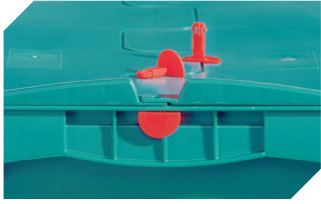

Bedruckung

Tampondruck Vorderseite	40 x 250 mm
Tampondruck Rückseite	40 x 250 mm
Tampondruck Längsseite	40 x 250 mm
Heißprägung Vorderseite	40 x 250 mm
Heißprägung Rückseite	40 x 250 mm
Heißprägung Längsseite	40 x 250 mm
Spritzprägung Längsseite	25 x 180 mm

Information & Service
www.bito.com

BITO
 LAGERTECHNIK

Eurostapelbehälter XL, mit anschnarntem zweiteiligem Klappdeckel **XLD64221** | Zubehör

Plomben
für Eurostapelbehälter XL und
Kleinladungsträger KLT
9-16271