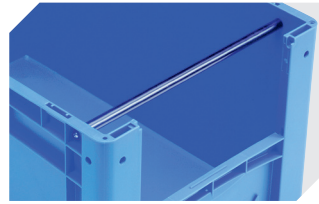

# Eurostapelbehälter XL, mit stirnseitiger Sicht-/Entnahmeöffnung XL43274 | Zubehör

**Etiketten**  
für BITOBOX XL und KLT mit einer  
Mindesthöhe von 170 mm  
B 210 x H 74 mm  
**43-14557**

**Transportroller**  
Material Rad: PP  
L 620 x B 420 mm  
**43-1491**

**Sichtscheiben**  
für Eurostapelbehälter XL  
**43-18585**

**Etikettenabdeckungen**  
für Eurostapelbehälter XL und  
Kleinladungsträger KLT  
B 209 x H 67 mm  
**9-20053**

**Auflagedeckel**  
für Eurostapelbehälter XL  
L 400 x B 300 mm  
**43-20303**

**Griffverschlüsse**  
für Eurostapelbehälter XL Höhe 170,  
220 und 270 mm  
**43-31450**

**Tragestangen**  
für Eurostapelbehälter XL  
für Eurostapelbehälter BN  
L 267 x Ø 15 mm  
**43-9409**