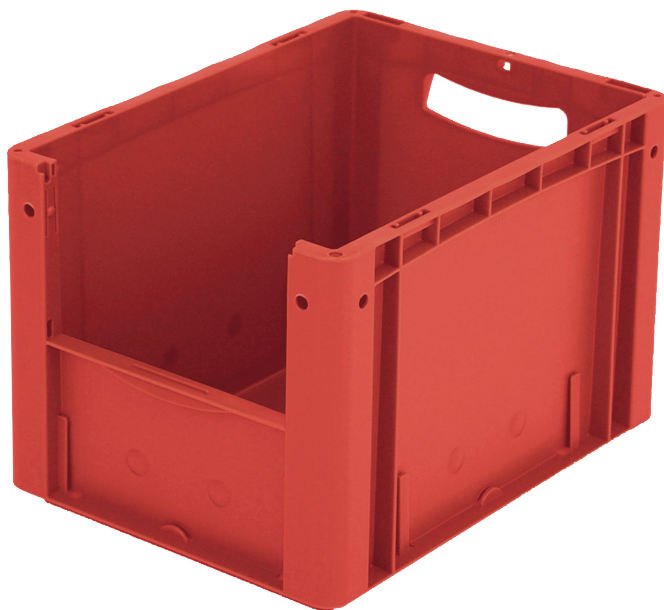

# Eurostapelbehälter XL, mit stirnseitiger Sicht-/Entnahmeöffnung

## XL43274 | Datenblatt

Pos. Abmessungen, Toleranzen nach DIN 16901

Pos.	Abmessungen, Toleranzen nach DIN 16901	
A	Außenlänge oben	400 mm
B	Außenbreite oben	300 mm
C	Höhe	270 mm
F	Breite der Sicht-/Entnahmeöffnung	212 mm
G	Höhe der Sicht-/Entnahmeöffnung	131 mm

### Eigenschaften \*Belastungsangaben nach EN 13117

Eigengewicht	1,30 kg
*Auflast	200 kg
*Inhaltsbelastung	20 kg
Volumen	24 Liter

Garantie	5 year BITO QUALITY
ESD	ESD auf Anfrage
Temperaturbeständigkeit	-20°C bis +80°C
Lebensmittelecht	✓
Material	PP

# Eurostapelbehälter XL, mit stirnseitiger Sicht-/Entnahmeöffnung XL43274 | Zubehör

**Etiketten**  
für BITOBOX XL und KLT mit einer  
Mindesthöhe von 170 mm  
B 210 x H 74 mm  
**43-14557**

**Transportroller**  
Material Rad: PP  
L 620 x B 420 mm  
**43-1491**