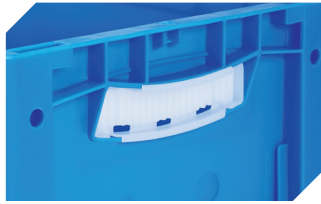

# Eurostapelbehälter XL, mit stirnseitiger Sicht-/Entnahmeöffnung XL43274 | Zubehör

**Etiketten**  
für BITOBOX XL und KLT mit einer  
Mindesthöhe von 170 mm  
B 210 x H 74 mm  
**43-14557**

**Transportroller**  
Material Rad: PP  
L 620 x B 420 mm  
**43-1491**

**Sichtscheiben**  
für Eurostapelbehälter XL  
**43-18585**

**Etikettenabdeckungen**  
für Eurostapelbehälter XL und  
Kleinladungsträger KLT  
B 209 x H 67 mm  
**9-20053**

**Auflagedeckel**  
für Eurostapelbehälter XL  
L 400 x B 300 mm  
**43-20303**