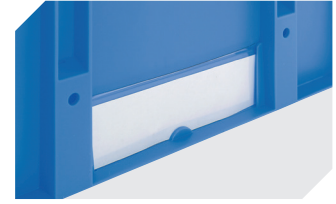

# Eurostapelbehälter XL, mit stirnseitiger Sicht-/Entnahmeöffnung XL43274 | Zubehör

**Etiketten**  
für BITOBOX XL und KLT mit einer  
Mindesthöhe von 170 mm  
B 210 x H 74 mm  
**43-14557**

**Transportroller**  
Material Rad: PP  
L 620 x B 420 mm  
**43-1491**

**Sichtscheiben**  
für Eurostapelbehälter XL  
**43-18585**

**Etikettenabdeckungen**  
für Eurostapelbehälter XL und  
Kleinladungsträger KLT  
B 209 x H 67 mm  
**9-20053**

**Auflagedeckel**  
für Eurostapelbehälter XL  
L 400 x B 300 mm  
**43-20303**