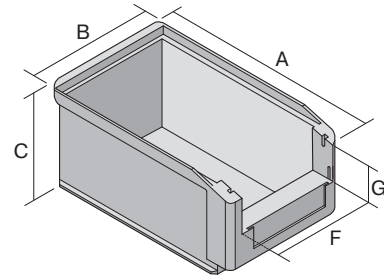

Sichtlagerkästen SK

SK3522 | Datenblatt

Pos. Abmessungen, Toleranzen nach DIN 16901

Pos.	Abmessungen, Toleranzen nach DIN 16901	
A	Außenlänge oben	350 mm
B	Außenbreite oben	210 mm
C	Höhe	200 mm
F	Breite der Sicht-/Entnahmeöffnung	158 mm
G	Höhe der Sicht-/Entnahmeöffnung	85 mm

Eigenschaften

Eigengewicht	0,79 kg
*Auflast	90 kg
*Inhaltsbelastung	20 kg
Volumen	10 Liter
Garantie	5 year BITO QUALITY
ESD	ESD auf Anfrage
Temperaturbeständigkeit	-20°C bis +80°C
Lebensmittelecht	✓
Material	PP
Lagerartikel	-
Stück/Palette	210
Stück/VE	10
Farbe	grün
Bestell-Nr.	2-1459

*Belastungsangaben nach EN 13117 bei 23°C Umgebungstemperatur

Abmessungen, Toleranzen nach DIN 16901

Außenlänge oben	350 mm
Außenbreite oben	210 mm
Höhe	200 mm
Innenlänge oben	299 mm
Innenbreite oben	186 mm
Innenlänge unten	296 mm
Innenbreite unten	184 mm
Innenhöhe	188 mm
Stapelhöhe	193 mm
Höhe unter dem Griff	60 mm
Sicht-/Entnahmeöffnung B x H	158 x 85 mm
Gefachgröße für Längsteiler	2 Fächer/min. 85 mm
Etikettengröße L x B	98 x 36 mm

Bedruckung

Tampondruck Vorderseite	160 x 30 mm
Tampondruck Rückseite	140 x 100 mm
Tampondruck Längsseite	250 x 40 mm
Siebdruck Rückseite	130 x 110 mm
Heißprägung Rückseite	160 x 100 mm
Heißprägung Längsseite	250 x 40 mm
Spritzprägung Längsseite	215 x 40 mm