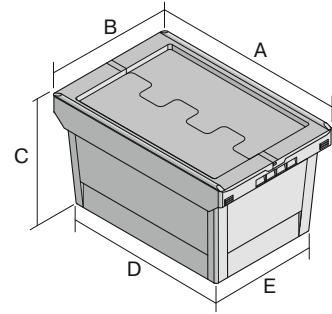

# Mehrwegbehälter MB - Rippenboden, mit anscharniertem zweiteiligem Klappdeckel MBD86421R | Datenblatt

Pos. Abmessungen, Toleranzen nach DIN 16901

A	Außenlänge oben	800 mm
B	Außenbreite oben	600 mm
C	Höhe	453 mm
D	Bodenlänge außen	690 mm
E	Bodenbreite außen	508 mm

Eigenschaften	*Belastungsangaben nach EN 13117
Eigengewicht	8,59 kg
*Aufflast	300 kg
*Inhaltsbelastung	75 kg
Volumen	147 Liter
Garantie	5 year BITO QUALITY
ESD	ESD auf Anfrage
Temperaturbeständigkeit	-20°C bis +90°C
Lebensmittelecht	✓
Material	PP
Lagerartikel	✓
Stück/Palette	24
Stück/VE	1
Farbe	taubenblau
Bestell-Nr.	6-15259

Weitere Farben / Sonderfarben auf Anfrage

Abmessungen, Toleranzen nach DIN 16901

Außenlänge oben	800 mm
Außenbreite oben	600 mm
Höhe	453 mm
Innenlänge unten	682 mm
Innenbreite unten	500 mm
Höhe Stapelrand	70 mm

Bedruckung

Tampondruck Vorderseite	250 x 100 mm
Tampondruck Rückseite	250 x 100 mm
Tampondruck Längsseite	250 x 100 mm
Siebdruck Vorderseite	430 x 210 mm
Siebdruck Rückseite	430 x 210 mm
Siebdruck Längsseite	600 x 200 mm
Heißprägung Vorderseite	250 x 100 mm
Heißprägung Rückseite	250 x 100 mm
Heißprägung Längsseite	250 x 100 mm
Spritzprägung Längsseite	225 x 95 mm