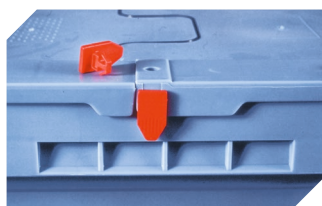

Mehrwegbehälter MB - Rippenboden, mit anschnarntem zweiteiligem Klappdeckel MBD86421R | Zubehör

Plomben
MBP1 - für BITOBOX MB
6-10810