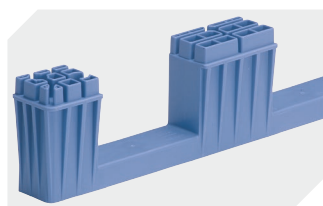

# Mehrwegbehälter MB - Rippenboden, mit anschnarntem zweiteiligem Klappdeckel MBD86421R | Zubehör

**Plomben**  
MBP1 - für BITOBOX MB  
**6-10810**

**Etikettenabdeckungen**  
für Mehrwegbehälter MB  
B 60 x H 80.4 mm  
**6-15244**

**Verbindungsclips**  
**6-15625**

**Plomben**  
MBP2 - für BITOBOX MB  
**6-15705**

**Plomben**  
MBP2-N - für BITOBOX MB, XL, SL  
**6-19162**

**Kufensets**  
für Mehrwegbehälter MB  
L 800 x B 600 mm  
**6-19330**

**Transportroller**  
für Mehrwegbehälter 800 x 400 mm  
und 800 x 600 mm  
L 720 x B 540 mm  
**6-19439**

**Verschluss-Clips**  
für BITOBOX MB  
**6-20299**

**Etikettentaschen**  
selbstklebend  
2 Seiten offen  
L 145 x B 100 mm  
**46-21108**