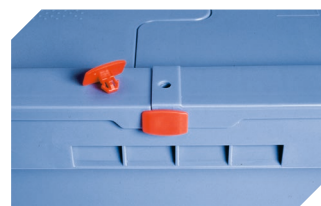

Plomben
MBP2 - für BITOBOX MB
6-15705