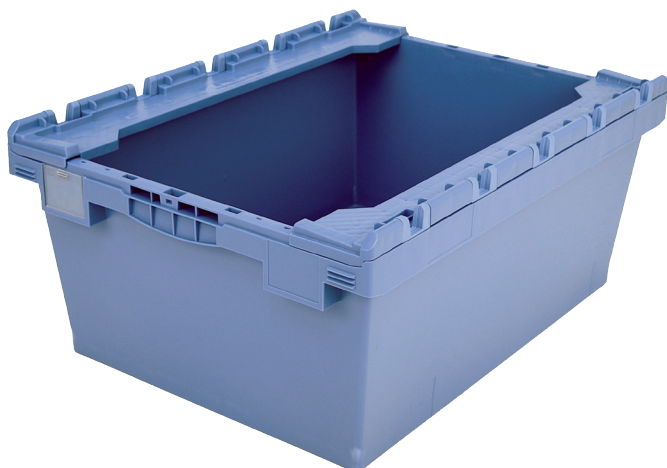

Bacs de distribution, série MB, avec listons de gerbage montés sur charnières

MBB86321 | Fiche technique

Pos. Dimensions, tolérances conformes à la norme DIN 16901

Pos.	Dimensions, tolérances conformes à la norme DIN 16901	
A	Longueur extérieure au bord sup.	800 mm
B	Largeur extérieure au bord sup.	600 mm
C	Hauteur	353 mm
D	Longueur ext. base	690 mm
E	Largeur ext. base	508 mm

Caractéristiques produit

* Charges selon la norme EN 13117

Poids propre	5,74 kg
Capacité de gerbage*	200 kg
*Capacité de charge	50 kg
Volume	115 litres
Garantie	5 year BITO QUALITY
ESD	Version ESD sur demande
Résistance thermique	-20°C à +90°C
Sécurité alimentaire	✓
Matériau	PP
Article en stock	✓
Pièces/palette	40
pcs/lot	1
coloris	bleu-gris
Réf.	6-15252

Autres coloris / coloris spéciaux disponibles sur demande

Dimensions, tolérances conformes à la norme DIN 16901

Longueur extérieure au bord sup.	800 mm
Largeur extérieure au bord sup.	600 mm
Hauteur	353 mm
Longueur intérieure au bord supérieur	742 mm
Largeur intérieure au bord sup.	560 mm
Longueur intérieure à la base	682 mm
Largeur intérieure à la base	500 mm
Hauteur intérieure	306 mm
Hauteur rebord de gerbage	50 mm