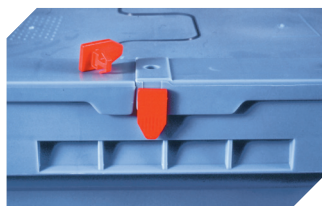

Couvercle coiffant, pour bacs de distribution, série MB

MBS86 | Accessoires

Scellés de sécurité

MBP1 - pour la BITOBOX MB
6-10810