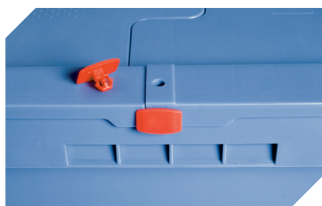

Poids propre	2,88 kg
ESD	No
Matériau	PP

Article en stock	✓
pcs/lot	1
coloris	bleu-gris
Réf.	6-22546

Dimensions, tolérances conformes à la norme DIN 16901

Longueur extérieure au bord sup.	808 mm
Largeur extérieure au bord sup.	609 mm

### Scellés de sécurité

MBP1 - pour la BITOBOX MB  
6-10810