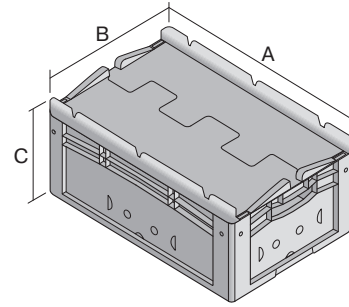

Eurostapelbehälter XL, mit durchbrochenem Boden und Wänden

XLD43223 | Datenblatt

Pos. Abmessungen, Toleranzen nach DIN 16901

A	Außenlänge oben	400 mm
B	Außenbreite oben	300 mm
C	Höhe	238 mm

Eigenschaften	*Belastungsangaben nach EN 13117
Eigengewicht	1,61 kg
*Auflast	250 kg
*Inhaltsbelastung	35 kg
Volumen	19 Liter
Garantie	5 year BITO QUALITY
ESD	ESD auf Anfrage
Temperaturbeständigkeit	-20°C bis +80°C
Lebensmittelecht	✓
Material	PP
Lagerartikel	✓
Stück/VE	1
Farbe	blau
Bestell-Nr.	43-18524

Weitere Farben / Sonderfarben auf Anfrage

Abmessungen, Toleranzen nach DIN 16901

Außenlänge oben	400 mm
Außenbreite oben	300 mm
Höhe	238 mm
Innenlänge oben	368 mm
Innenbreite oben	268 mm
Innenlänge unten	359 mm
Innenbreite unten	259 mm
Innenhöhe	202 mm
Bedruckung	
Spritzprägung Längsseite	25 x 130 mm

Information & Service
www.bito.com

BITO
 LAGERTECHNIK

Eurostapelbehälter XL, mit durchbrochenem Boden und Wänden

XLD43223 | Zubehör

Palettenabdeckhauben
L 1220 x B 820 mm
9-18421

Griffverschlüsse
für Eurostapelbehälter XL Höhe 170,
220 und 270 mm
43-31450