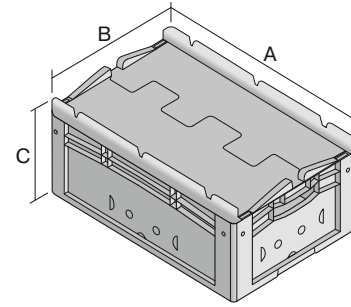

# Eurostapelbehälter XL, mit anscharniertem zweiteiligem Klappdeckel

## XLD86421 | Datenblatt

Pos. Abmessungen, Toleranzen nach DIN 16901

|   |                  |        |
|---|------------------|--------|
| A | Außenlänge oben  | 800 mm |
| B | Außenbreite oben | 600 mm |
| C | Höhe             | 438 mm |

### Eigenschaften \*Belastungsangaben nach EN 13117

|                         |                     |
|-------------------------|---------------------|
| Eigengewicht            | 8,52 kg             |
| *Auflast                | 800 kg              |
| *Inhaltsbelastung       | 60 kg               |
| Volumen                 | 170 Liter           |
| Garantie                | 5 year BITO QUALITY |
| ESD                     | ESD auf Anfrage     |
| Temperaturbeständigkeit | -20°C bis +90°C     |
| Lebensmittelecht        | ✓                   |
| Material                | PP                  |
| Lagerartikel            | ✓                   |
| Stück/VE                | 1                   |
| Farbe                   | blau                |
| Bestell-Nr.             | 43-22561            |

### Abmessungen, Toleranzen nach DIN 16901

|                  |        |
|------------------|--------|
| Außenlänge oben  | 800 mm |
| Außenbreite oben | 600 mm |
| Höhe             | 438 mm |
| Innenlänge oben  | 762 mm |
| Innenbreite oben | 562 mm |
| Innenhöhe        | 415 mm |