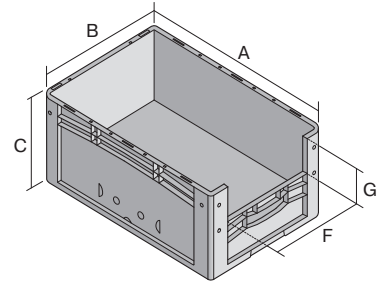

Eurostapelbehälter XL, mit stirnseitiger Sicht-/Entnahmeöffnung

XL64224 | Datenblatt

Pos. Abmessungen, Toleranzen nach DIN 16901

Pos.	Abmessungen, Toleranzen nach DIN 16901	
A	Außenlänge oben	600 mm
B	Außenbreite oben	400 mm
C	Höhe	220 mm
F	Breite der Sicht-/Entnahmeöffnung	274 mm
G	Höhe der Sicht-/Entnahmeöffnung	106 mm

Eigenschaften	*Belastungsangaben nach EN 13117
Eigengewicht	1,80 kg
*Auflast	250 kg
*Inhaltsbelastung	15 kg
Volumen	41 Liter
Garantie	5 year BITO QUALITY
ESD	ESD auf Anfrage
Temperaturbeständigkeit	-20°C bis +90°C
Lebensmittelecht	✓
Material	PP
Lagerartikel	✓
Stück/VE	1
Farbe	rot
Bestell-Nr.	43-14987

Abmessungen, Toleranzen nach DIN 16901

Außenlänge oben	600 mm
Außenbreite oben	400 mm
Höhe	220 mm
Innenlänge oben	568 mm
Innenbreite oben	368 mm
Innenhöhe	216 mm
Sicht-/Entnahmeöffnung B x H	274 x 106 mm

Weitere Farben / Sonderfarben auf Anfrage

Information & Service
www.bito.com

BITO
 LAGERTECHNIK

Eurostapelbehälter XL, mit stirnseitiger Sicht-/Entnahmeöffnung XL64224 | Zubehör

Etiketten
für BITOBOX XL und KLT mit einer
Mindesthöhe von 170 mm
B 210 x H 74 mm
43-14557