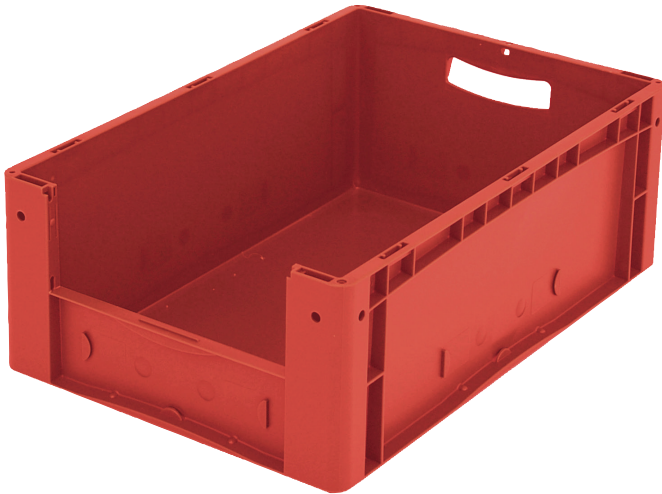

Eurostapelbehälter XL, mit stirnseitiger Sicht-/Entnahmeöffnung

XL64224 | Datenblatt

Pos. Abmessungen, Toleranzen nach DIN 16901

Pos.	Abmessungen, Toleranzen nach DIN 16901	
A	Außenlänge oben	600 mm
B	Außenbreite oben	400 mm
C	Höhe	220 mm
F	Breite der Sicht-/Entnahmeöffnung	274 mm
G	Höhe der Sicht-/Entnahmeöffnung	106 mm

Eigenschaften	*Belastungsangaben nach EN 13117
Eigengewicht	1,80 kg
*Auflast	250 kg
*Inhaltsbelastung	15 kg
Volumen	41 Liter
Garantie	5 year BITO QUALITY
ESD	ESD auf Anfrage
Temperaturbeständigkeit	-20°C bis +90°C
Lebensmittelecht	✓
Material	PP
Lagerartikel	✓
Stück/VE	1
Farbe	rot
Bestell-Nr.	43-14987

Abmessungen, Toleranzen nach DIN 16901

Außenlänge oben	600 mm
Außenbreite oben	400 mm
Höhe	220 mm
Innenlänge oben	568 mm
Innenbreite oben	368 mm
Innenhöhe	216 mm
Sicht-/Entnahmeöffnung B x H	274 x 106 mm

Weitere Farben / Sonderfarben auf Anfrage

Information & Service
www.bito.com

BITO
 LAGERTECHNIK

Eurostapelbehälter XL, mit stirnseitiger Sicht-/Entnahmeöffnung XL64224 | Zubehör

Etiketten
für BITOBOX XL und KLT mit einer
Mindesthöhe von 170 mm
B 210 x H 74 mm
43-14557