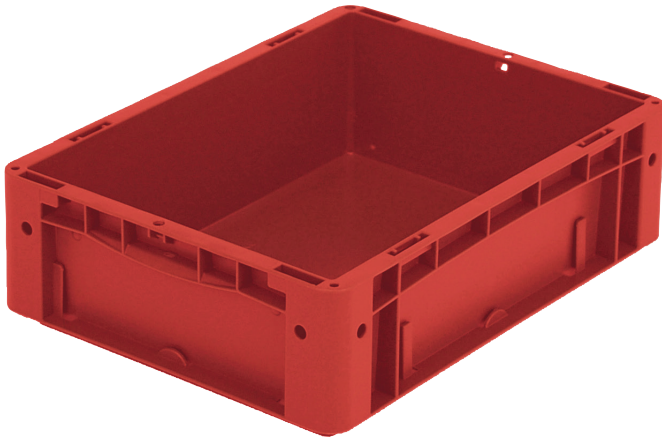

# Eurostapelbehälter XL, Standardausführung

## XL43121 | Datenblatt

Pos. Abmessungen, Toleranzen nach DIN 16901

A	Außenlänge oben	400 mm
B	Außenbreite oben	300 mm
C	Höhe	120 mm

Eigenschaften	*Belastungsangaben nach EN 13117
Eigengewicht	0,84 kg
*Auflast	250 kg
*Inhaltsbelastung	30 kg
Volumen	9,8 Liter
Garantie	5 year BITO QUALITY
ESD	ESD auf Anfrage
Temperaturbeständigkeit	-20°C bis +90°C
Lebensmittelecht	✓
Material	PP
Lagerartikel	✓
Stück/VE	1
Farbe	rot
Bestell-Nr.	43-15308

Weitere Farben / Sonderfarben auf Anfrage

Abmessungen, Toleranzen nach DIN 16901	
Außenlänge oben	400 mm
Außenbreite oben	300 mm
Höhe	120 mm
Innenlänge oben	368 mm
Innenbreite oben	268 mm
Innenlänge unten	359 mm
Innenbreite unten	259 mm
Innenhöhe	117 mm
Bedruckung	
Tampondruck Längsseite	10 x 230 mm
Heißprägung Vorderseite	10 x 230 mm
Heißprägung Rückseite	10 x 230 mm
Heißprägung Längsseite	10 x 230 mm
Spritzprägung Längsseite	25 x 135 mm

# Eurostapelbehälter XL, Standardausführung **XL43121** | Zubehör

**Palettenabdeckhauben**  
L 1220 x B 820 mm  
**9-18421**

**Auflagedeckel**  
für Eurostapelbehälter XL  
L 400 x B 300 mm  
**43-20303**