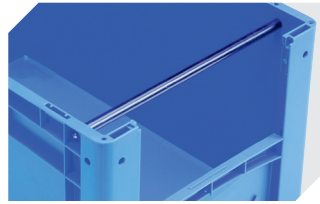

*Belastungsangaben nach EN 13117 bei 23°C Umgebungstemperatur

Information & Service
www.bito.com

BITO
 LAGERTECHNIK

Eurostapelbehälter XL, mit stirnseitiger Sicht-/Entnahmeöffnung XL43224 | Zubehör

Etiketten
für BITOBOX XL und KLT mit einer
Mindesthöhe von 170 mm
B 210 x H 74 mm
43-14557

Transportroller
Material Rad: PP
L 620 x B 420 mm
43-1491

Sichtscheiben
für Eurostapelbehälter XL
43-18584

Etikettenabdeckungen
für Eurostapelbehälter XL und
Kleinladungsträger KLT
B 209 x H 67 mm
9-20053

Auflagedeckel
für Eurostapelbehälter XL
L 400 x B 300 mm
43-20303

Griffverschlüsse
für Eurostapelbehälter XL Höhe 170,
220 und 270 mm
43-31450

Tragestangen
für Eurostapelbehälter XL
für Eurostapelbehälter BN
L 267 x Ø 15 mm
43-9409