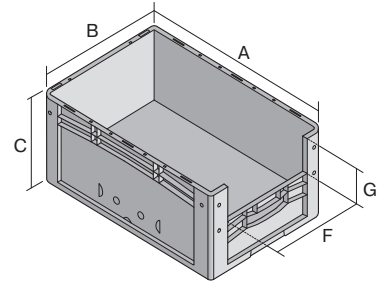

Eurostapelbehälter XL, mit stirnseitiger Sicht-/Entnahmeöffnung

XL43224 | Datenblatt

Pos. Abmessungen, Toleranzen nach DIN 16901

Pos.	Abmessungen, Toleranzen nach DIN 16901	
A	Außenlänge oben	400 mm
B	Außenbreite oben	300 mm
C	Höhe	220 mm
F	Breite der Sicht-/Entnahmeöffnung	212 mm
G	Höhe der Sicht-/Entnahmeöffnung	106 mm

Eigenschaften

Eigengewicht	1,10 kg
*Auflast	200 kg
*Inhaltsbelastung	20 kg
Volumen	19 Liter
Garantie	5 year BITO QUALITY
ESD	ESD auf Anfrage
Temperaturbeständigkeit	-20°C bis +80°C
Lebensmittelecht	✓
Material	PP
Lagerartikel	-
Stück/VE	1
Farbe	blau
Bestell-Nr.	43-14982

Abmessungen, Toleranzen nach DIN 16901

Außenlänge oben	400 mm
Außenbreite oben	300 mm
Höhe	220 mm
Innenlänge oben	368 mm
Innenbreite oben	268 mm
Innenhöhe	217 mm
Sicht-/Entnahmeöffnung B x H	212 x 106 mm

*Belastungsangaben nach EN 13117 bei 23°C Umgebungstemperatur

Information & Service
www.bito.com

BITO
 LAGERTECHNIK

Eurostapelbehälter XL, mit stirnseitiger Sicht-/Entnahmeöffnung XL43224 | Zubehör

Etiketten
für BITOBOX XL und KLT mit einer
Mindesthöhe von 170 mm
B 210 x H 74 mm
43-14557