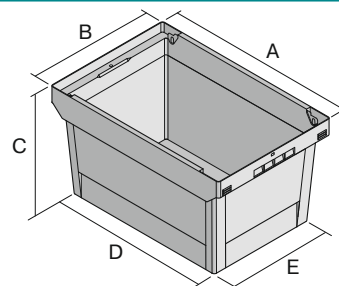

Mehrwegbehälter MB, mit stirnseitiger Sicht-/Entnahmeöffnung

MB43324 | Datenblatt

Pos. Abmessungen, Toleranzen nach DIN 16901

Pos.	Abmessungen, Toleranzen nach DIN 16901	
A	Außenlänge oben	400 mm
B	Außenbreite oben	300 mm
C	Höhe	323 mm
D	Bodenlänge außen	318 mm
E	Bodenbreite außen	240 mm
F	Breite der Sicht-/Entnahmeöffnung	182 mm
G	Höhe der Sicht-/Entnahmeöffnung	157 mm

Eigenschaften	*Belastungsangaben nach EN 13117
Eigengewicht	1,25 kg
*Inhaltsbelastung	25 kg
Volumen	27 Liter
ESD	–
Lebensmittelecht	–
Material	PP
Lagerartikel	–
Stück/VE	1
Farbe	taubenblau
Bestell-Nr.	6-5025

Abmessungen, Toleranzen nach DIN 16901	
Außenlänge oben	400 mm
Außenbreite oben	300 mm
Höhe	323 mm
Sicht-/Entnahmeöffnung B x H	182 x 157 mm

Weitere Farben / Sonderfarben auf Anfrage

Information & Service
www.bito.com

BITO
 LAGERTECHNIK

Mehrwegbehälter MB, mit stirnseitiger Sicht-/Entnahmeöffnung **MB43324** | Zubehör

Stülpedeckel
für Mehrwegbehälter MB
L 400 x B 300 mm
6-11080