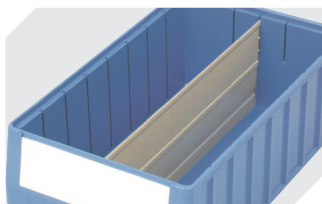

Information & Service
www.bito.com

BITO
 LAGERTECHNIK

Regalkästen RK RK6209 | Zubehör

Schutzfolien
für Regalkästen RK
L 192 x B 40 mm
3-1067

Längsteiler
für Regalkästen RK
3-1077

Staubdeckel
für Regalkästen RK
L 561 x B 223 mm
3-1133