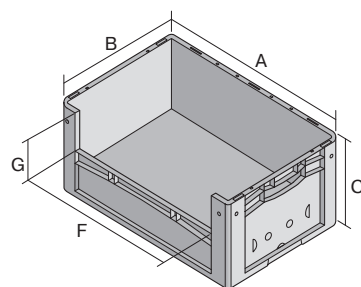

# Bacs gerbables norme Europe, série XL, avec ouverture de prélèvement au grand côté XL86526 | Fiche technique

Pos. Dimensions, tolérances conformes à la norme DIN 16901

Pos.	Dimensions, tolérances conformes à la norme DIN 16901	
A	Longueur extérieure au bord sup.	800 mm
B	Largeur extérieure au bord sup.	600 mm
C	Hauteur	520 mm
F	Largeur ouverture de prélèvement	459 mm
G	Hauteur ouverture de prélèvement	253 mm

## Caractéristiques produit

\* Charges selon la norme EN 13117

Poids propre	7,88 kg
Capacité de gerbage*	800 kg
*Capacité de charge	60 kg
Volume	213 litres

Garantie	5 year BITO QUALITY
ESD	Version ESD sur demande
Résistance thermique	-20°C à +80°C
Sécurité alimentaire	Ja
Matériau	PP

## Dimensions, tolérances conformes à la norme DIN 16901

Longueur extérieure au bord sup.	800 mm
Largeur extérieure au bord sup.	600 mm
Hauteur	520 mm
Longueur intérieure au bord supérieur	762 mm
Largeur intérieure au bord sup.	562 mm
Hauteur intérieure	515 mm
Ouverture de prélèvement l x H	459 x 253 mm