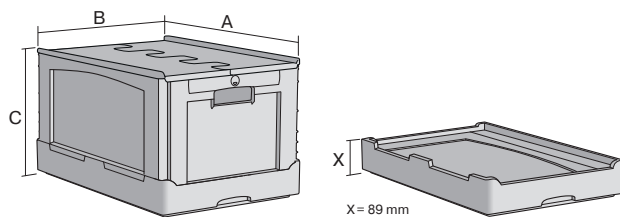

La BITOBOX pliable EQ - à poignées relevable, à fond lisse et couvercle double rabat intégré

## EQD64281L | Fiche technique

Pos. Dimensions, tolérances conformes à la norme DIN 16901

Pos.	Dimensions, tolérances conformes à la norme DIN 16901	
A	Longueur extérieure au bord sup.	600 mm
B	Largeur extérieure au bord sup.	400 mm
C	Hauteur	297 mm

### Caractéristiques produit

Poids propre	3,02 kg
Capacité de gerbage*	180 kg
*Capacité de charge	20 kg
Volume	57 litres
Garantie	5 year BITO QUALITY
ESD	No
Résistance thermique	-20°C à +80°C
Sécurité alimentaire	✓
Matériau	PP

### Dimensions, tolérances conformes à la norme DIN 16901

Longueur extérieure au bord sup.	600 mm
Largeur extérieure au bord sup.	400 mm
Hauteur	297 mm
Longueur intérieure au bord supérieur	568 mm
Largeur intérieure au bord sup.	368 mm
Longueur intérieure à la base	557 mm
Largeur intérieure à la base	357 mm
Hauteur intérieure	275 mm