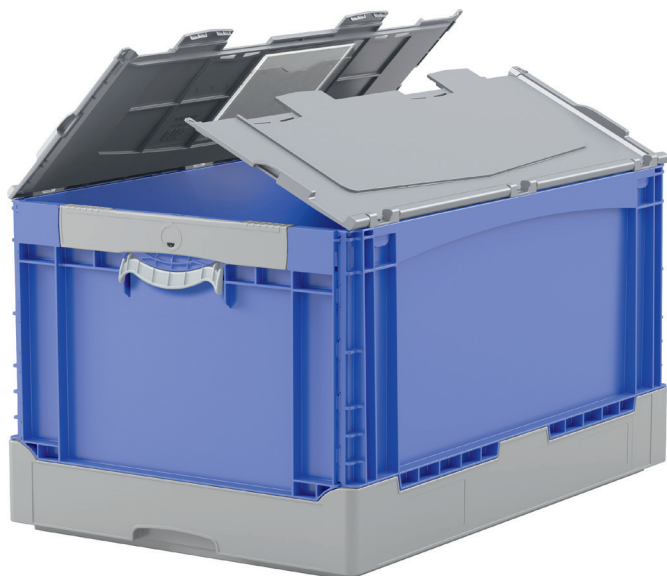

La BITOBOX pliable EQ - à poignées relevable, à fond lisse et couvercle double rabat intégré

## EQD64281L | Fiche technique

Pos. Dimensions, tolérances conformes à la norme DIN 16901

Pos.	Dimensions, tolérances conformes à la norme DIN 16901	
A	Longueur extérieure au bord sup.	600 mm
B	Largeur extérieure au bord sup.	400 mm
C	Hauteur	297 mm

### Caractéristiques produit

Poids propre	3,02 kg
Capacité de gerbage*	180 kg
*Capacité de charge	20 kg
Volume	57 litres
Garantie	5 year BITO QUALITY
ESD	No
Résistance thermique	-20°C à +80°C
Sécurité alimentaire	✓
Matériau	PP

Information & Service  
[www.bito.com](http://www.bito.com)

**BITO**  
LAGERTECHNIK

La BITOBOX pliable EQ - à poignées relevable, à fond lisse et couvercle double rabat intégré