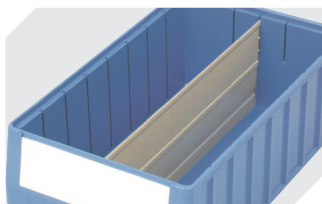

Regalkästen RK

RK3209 | Datenblatt

Pos. Abmessungen, Toleranzen nach DIN 16901

A	Außenlänge oben	300 mm
B	Außenbreite oben	234 mm
C	Höhe	90 mm

Eigenschaften	*Belastungsangaben nach EN 13117
Eigengewicht	0,39 kg
*Auflast	15 kg
*Inhaltsbelastung	5 kg
Volumen	4,4 Liter
Garantie	5 year BITO QUALITY
ESD	ESD auf Anfrage
Temperaturbeständigkeit	-20°C bis +90°C
Lebensmittelecht	✓
Material	PP
Lagerartikel	✓
Stück/VE	8
Farbe	taubenblau
Bestell-Nr.	3-1434

Weitere Farben / Sonderfarben auf Anfrage

Information & Service
www.bito.com

BITO
 LAGERTECHNIK

Regalkästen RK

RK3209 | Zubehör

Schutzfolien
für Regalkästen RK
L 192 x B 40 mm
3-1067

Längsteiler
für Regalkästen RK
3-1077