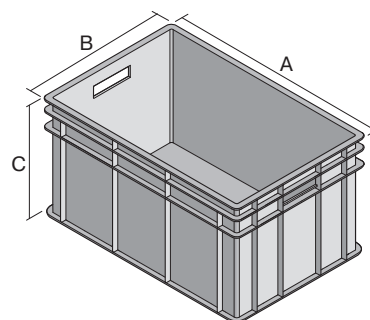

# Bacs gerbables norme Europe, série BN, à parois fermées

## BN6407 | Fiche technique

Pos. Dimensions, tolérances conformes à la norme DIN 16901

Pos.	Dimensions, tolérances conformes à la norme DIN 16901	
A	Longueur extérieure au bord sup.	600 mm
B	Largeur extérieure au bord sup.	400 mm
C	Hauteur	78 mm

### Caractéristiques produit

Poids propre	1,36 kg
Capacité de gerbage*	400 kg
*Capacité de charge	20 kg
Volume	15 litres
Garantie	5 year BITO QUALITY
ESD	Version ESD sur demande
Résistance thermique	-20°C à +80°C
Sécurité alimentaire	✓
Matériau	PP
Article en stock	✓
pcs/lot	1
coloris	bleu
Réf.	4-1274

### Dimensions, tolérances conformes à la norme DIN 16901

Longueur extérieure au bord sup.	600 mm
Largeur extérieure au bord sup.	400 mm
Hauteur	78 mm
Longueur intérieure au bord supérieur	560 mm
Largeur intérieure au bord sup.	360 mm
Hauteur intérieure	74 mm