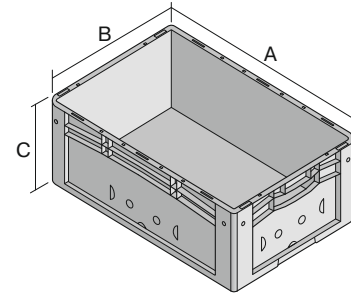

Eurostapelbehälter XL, mit durchbrochenem Boden und Wänden

XL43223 | Datenblatt

Pos. Abmessungen, Toleranzen nach DIN 16901

Pos.	Abmessungen, Toleranzen nach DIN 16901	
A	Außenlänge oben	400 mm
B	Außenbreite oben	300 mm
C	Höhe	220 mm

Eigenschaften	*Belastungsangaben nach EN 13117
Eigengewicht	1,13 kg
*Auflast	250 kg
*Inhaltsbelastung	35 kg
Volumen	18 Liter
Garantie	5 year BITO QUALITY
ESD	ESD auf Anfrage
Temperaturbeständigkeit	-20°C bis +90°C
Lebensmittelecht	✓
Material	PP
Lagerartikel	✓
Stück/VE	1
Farbe	blau
Bestell-Nr.	43-18521

Weitere Farben / Sonderfarben auf Anfrage

Abmessungen, Toleranzen nach DIN 16901	
Außenlänge oben	400 mm
Außenbreite oben	300 mm
Höhe	220 mm
Innenlänge oben	368 mm
Innenbreite oben	268 mm
Innenlänge unten	359 mm
Innenbreite unten	259 mm
Innenhöhe	202 mm
Bedruckung	
Spritzprägung Längsseite	25 x 130 mm

Information & Service
www.bito.com

BITO
 LAGERTECHNIK

Eurostapelbehälter XL, mit durchbrochenem Boden und Wänden **XL43223** | Zubehör

Palettenabdeckhauben
L 1220 x B 820 mm
9-18421

Auflagedeckel
für Eurostapelbehälter XL
L 400 x B 300 mm
43-20303