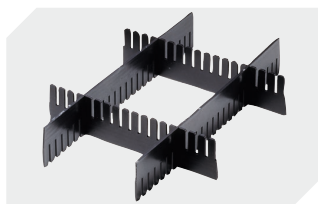

Caractéristiques produit

* Charges selon la norme EN 13117

Poids propre	2,05 kg
Capacité de gerbage*	500 kg
*Capacité de charge volume	30 kg 29 litres
Garantie	5 year BITO QUALITY
ESD	Version ESD sur demande
Résistance thermique	-20°C à +90°C
Qualité alimentaire	✓
Matériau	PP
Article en stock	✓
pcs/lot	1
Coloris	turquoise
Réf.	9-16805

Information & Service
www.bitto.com

BITO
LAGERTECHNIK

Bacs pour petit matériel, série KLT

KLT64170 | Accessoires

Systèmes de fermeture BS
pour bacs pour petit matériel, série KLT
7-14434

Étiquettes
pour BITOBOX XL et KLT d'une hauteur
d'au moins 170 mm
l 210 x H 74 mm
43-14557

Séparateurs emboîtables à découper
épaisseur du matériel 5 mm
l 1150 x H 50 mm
43-18417

Coiffes pour conteneurs palettisés
l 1220 x l 820 mm
9-18421

Protège-étiquettes
pour bacs pour petit matériel, série KLT
l 209 x H 67 mm
9-20053

Protège-étiquettes
pour bacs pour petit matériel, série KLT
fixation solide
l 218 x H 80 mm
9-20054

Couvercles indépendants
pour bacs pour petit matériel, série KLT
l 600 x l 400 mm
43-20497

Couvercles indépendants
monté sur charnières d'un côté
Ensemble bac KLT avec couvercle
l 600 x l 400 mm
43-21523