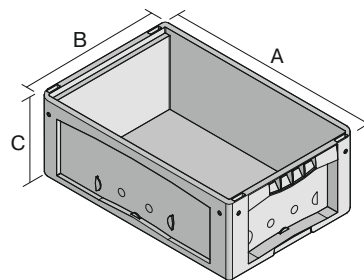

Bacs pour petit matériel, série KLT

KLT64170 | Fiche technique

Pos. Dimensions, tolérances conformes à la norme DIN 16901

Pos.	Dimensions, tolérances conformes à la norme DIN 16901	
A	Longueur extérieure au bord sup.	600 mm
B	Largeur extérieure au bord sup.	400 mm
C	Hauteur	170 mm

Caractéristiques produit

* Charges selon la norme EN 13117

Poids propre	2,05 kg
Capacité de gerbage*	500 kg
*Capacité de charge volume	30 kg 29 litres
Garantie	5 year BITO QUALITY
ESD	Version ESD sur demande
Résistance thermique	-20°C à +90°C
Qualité alimentaire	✓
Matériau	PP
Article en stock	✓
pcs/lot	1
Coloris	turquoise
Réf.	9-16805

Autres coloris / coloris spéciaux disponibles sur demande

Dimensions, tolérances conformes à la norme DIN 16901

Longueur extérieure au bord sup.	600 mm
Largeur extérieure au bord sup.	400 mm
Hauteur	170 mm
Longueur intérieure au bord supérieur	541 mm
Largeur intérieure au bord sup.	368 mm
Hauteur intérieure	166 mm

Information & Service
www.bitto.com

BITO
LAGERTECHNIK

Bacs pour petit matériel, série KLT

KLT64170 | Accessoires

Systèmes de fermeture BS
pour bacs pour petit matériel, série KLT
7-14434

Étiquettes
pour BITOBOX XL et KLT d'une hauteur
d'au moins 170 mm
l 210 x H 74 mm
43-14557