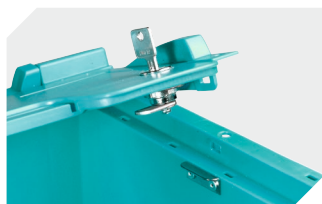

Caractéristiques produit

* Charges selon la norme EN 13117

Poids propre	2,05 kg
Capacité de gerbage*	500 kg
*Capacité de charge volume	30 kg 29 litres
Garantie	5 year BITO QUALITY
ESD	Version ESD sur demande
Résistance thermique	-20°C à +90°C
Qualité alimentaire	✓
Matériau	PP
Article en stock	✓
pcs/lot	1
Coloris	turquoise
Réf.	9-16805

Autres coloris / coloris spéciaux disponibles sur demande

Dimensions, tolérances conformes à la norme DIN 16901

Longueur extérieure au bord sup.	600 mm
Largeur extérieure au bord sup.	400 mm
Hauteur	170 mm
Longueur intérieure au bord supérieur	541 mm
Largeur intérieure au bord sup.	368 mm
Hauteur intérieure	166 mm

Information & Service
www.bitto.com

BITO
LAGERTECHNIK

Bacs pour petit matériel, série KLT

KLT64170 | Accessoires

Systèmes de fermeture BS
pour bacs pour petit matériel, série KLT
7-14434

Étiquettes
pour BITOBOX XL et KLT d'une hauteur
d'au moins 170 mm
l 210 x H 74 mm
43-14557

Séparateurs emboîtables à découper
épaisseur du matériel 5 mm
l 1150 x H 50 mm
43-18417

Coiffes pour conteneurs palettisés
l 1220 x l 820 mm
9-18421

Protège-étiquettes
pour bacs pour petit matériel, série KLT
l 209 x H 67 mm
9-20053