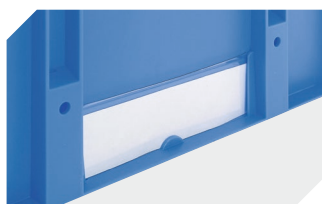

Information & Service
www.bitto.com

BITO
LAGERTECHNIK

Bacs pour petit matériel, série KLT

KLT64170 | Accessoires

Systèmes de fermeture BS
pour bacs pour petit matériel, série KLT
7-14434

Étiquettes
pour BITOBOX XL et KLT d'une hauteur
d'au moins 170 mm
l 210 x H 74 mm
43-14557

Séparateurs emboîtables à découper
épaisseur du matériel 5 mm
l 1150 x H 50 mm
43-18417

Coiffes pour conteneurs palettisés
l 1220 x l 820 mm
9-18421

Protège-étiquettes
pour bacs pour petit matériel, série KLT
l 209 x H 67 mm
9-20053