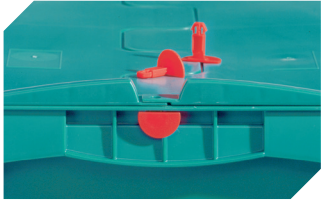

Bedruckung

Tampondruck Vorderseite	40 x 250 mm
Tampondruck Rückseite	40 x 250 mm
Tampondruck Längsseite	40 x 250 mm
Heißprägung Vorderseite	40 x 250 mm
Heißprägung Rückseite	40 x 250 mm
Heißprägung Längsseite	40 x 250 mm
Spritzprägung Längsseite	25 x 180 mm

Information & Service
www.bito.com

BITO
LAGERTECHNIK

Eurostapelbehälter XL mit Rippenboden RX, mit anscharniertem zweiteiligem Klappdeckel

XLD64221RX | Zubehör

Plomben
für Eurostapelbehälter XL und
Kleinladungsträger KLT
9-16271