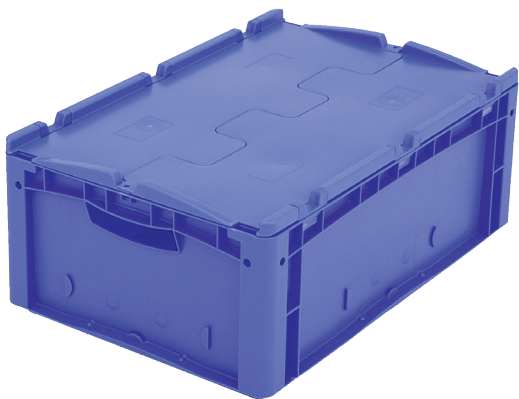

Eurostapelbehälter XL mit Rippenboden RX, mit anschnarntem zweiteiligem Klappdeckel

XLD64221RX | Datenblatt

Pos. Abmessungen, Toleranzen nach DIN 16901

A	Außenlänge oben	600 mm
B	Außenbreite oben	400 mm
C	Höhe	238 mm

Eigenschaften

Eigengewicht	3,33 kg
*Auflast	300 kg
Volumen	38 Liter
Garantie	5 year BITO QUALITY
ESD	ESD auf Anfrage
Temperaturbeständigkeit	-20°C bis +80°C
Lebensmittelecht	✓
Material	PP
Lagerartikel	✓
Stück/VE	1
Farbe	blau
Bestell-Nr.	43-30269

Information & Service
www.bito.com

BITO
LAGERTECHNIK

Eurostapelbehälter XL mit Rippenboden RX, mit anscharniertem zweiteiligem Klappdeckel

XLD64221RX | Zubehör

Plomben
für Eurostapelbehälter XL und
Kleinladungsträger KLT
9-16271