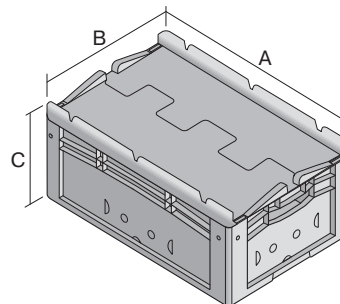

Eurostapelbehälter XL mit Rippenboden RX, mit anschnarntem zweiteiligem Klappdeckel

XLD64221RX | Datenblatt

Pos. Abmessungen, Toleranzen nach DIN 16901

A	Außenlänge oben	600 mm
B	Außenbreite oben	400 mm
C	Höhe	238 mm

Eigenschaften

Eigengewicht	3,33 kg
*Auflast	300 kg
Volumen	38 Liter
Garantie	5 year BITO QUALITY
ESD	ESD auf Anfrage
Temperaturbeständigkeit	-20°C bis +80°C
Lebensmittelecht	✓
Material	PP
Lagerartikel	✓
Stück/VE	1
Farbe	blau
Bestell-Nr.	43-30269

*Belastungsangaben nach EN 13117 bei 23°C Umgebungstemperatur

Abmessungen, Toleranzen nach DIN 16901

Außenlänge oben	600 mm
Außenbreite oben	400 mm
Höhe	238 mm
Innenlänge oben	568 mm
Innenbreite oben	368 mm
Innenlänge unten	559 mm
Innenbreite unten	359 mm
Innenhöhe	202 mm

Bedruckung

Tampondruck Vorderseite	40 x 250 mm
Tampondruck Rückseite	40 x 250 mm
Tampondruck Längsseite	40 x 250 mm
Heißprägung Vorderseite	40 x 250 mm
Heißprägung Rückseite	40 x 250 mm
Heißprägung Längsseite	40 x 250 mm
Spritzprägung Längsseite	25 x 180 mm