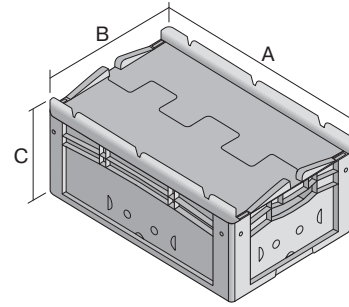

Eurostapelbehälter XL, mit durchbrochenem Boden und Wänden

XLD43273 | Datenblatt

Pos. Abmessungen, Toleranzen nach DIN 16901

A	Außenlänge oben	400 mm
B	Außenbreite oben	300 mm
C	Höhe	288 mm

Eigenschaften	*Belastungsangaben nach EN 13117
Eigengewicht	1,74 kg
*Auflast	250 kg
*Inhaltsbelastung	35 kg
Volumen	23 Liter
Garantie	5 year BITO QUALITY
ESD	ESD auf Anfrage
Temperaturbeständigkeit	-20°C bis +90°C
Lebensmittelecht	✓
Material	PP
Lagerartikel	✓
Stück/VE	1
Farbe	blau
Bestell-Nr.	43-18530

Abmessungen, Toleranzen nach DIN 16901

Außenlänge oben	400 mm
Außenbreite oben	300 mm
Höhe	288 mm
Innenlänge oben	368 mm
Innenbreite oben	268 mm
Innenlänge unten	359 mm
Innenbreite unten	259 mm
Innenhöhe	252 mm
Bedruckung	
Spritzprägung Längsseite	25 x 130 mm

Weitere Farben / Sonderfarben auf Anfrage

Information & Service
www.bito.com

BITO
 LAGERTECHNIK

Eurostapelbehälter XL, mit durchbrochenem Boden und Wänden

XLD43273 | Zubehör

Palettenabdeckhauben
L 1220 x B 820 mm
9-18421

Griffverschlüsse
für Eurostapelbehälter XL Höhe 170,
220 und 270 mm
43-31450