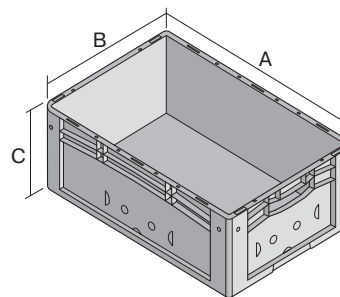

## XL64121RX | Fiche technique

Pos. Dimensions, tolérances conformes à la norme DIN 16901

A	Longueur extérieure au bord sup.	600 mm
B	Largeur extérieure au bord sup.	400 mm
C	Hauteur	120 mm

### Caractéristiques produit

Poids propre	1,69 kg
Capacité de gerbage*	300 kg
*Capacité de charge	50 kg
Volume	18 litres
Garantie	5 year BITO QUALITY
ESD	Version ESD sur demande
Résistance thermique	-20°C à +80°C
Sécurité alimentaire	✓
Matériau	PP
Article en stock	✓
pcs/lot	1
coloris	bleu
Réf.	43-30204

### Dimensions, tolérances conformes à la norme DIN 16901

Longueur extérieure au bord sup.	600 mm
Largeur extérieure au bord sup.	400 mm
Hauteur	120 mm
Longueur intérieure au bord supérieur	568 mm
Largeur intérieure au bord sup.	368 mm
Longueur intérieure à la base	559 mm
Largeur intérieure à la base	359 mm
Hauteur intérieure	102 mm