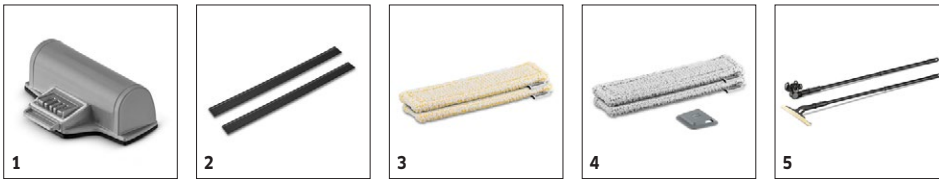

WVP 10 ADV 1.633-560.0

		Bestell-Nr.	Menge				Preis	Beschreibung	
Wechselakku									
Wechselakku für den WV 5 und WVP 10	1	2.633-123.0	1 Stück					Reinigen ohne Ende: der Wechselakku für den Akku-Fenstersauger WV 5 und WVP macht's möglich.	■
Abziehlippen									
Abziehlippen 280 mm für WV 2 / WV 5	2	2.633-005.0	2 Stück					Zum Austausch der Abziehlippen von Akku Fenstersaugern WV 50, WV 75, WV 2 und WV 5. Für streifenfreie Sauberkeit auf allen glatten Oberflächen - ohne heruntertropfendes Wasser.	□
Wischbezüge									
WV Mikrofaser-Wischbezüge Indoor	3	2.633-130.0	2 Stück					Der Mikrofaser-Wischbezug Indoor mit Klett-Befestigung für optimale Schmutzentfernung mit der Sprühflasche des WV auf allen glatten Oberflächen.	□
WV Mikrofaser-Wischbezüge Outdoor	4	2.633-131.0	2 Stück					Ideal für Außenfenster: Der Mikrofaser-Wischbezug Outdoor mit Klett-Befestigung und besonders vielen abrasiven Fasern. Inkl. Schmutzkratzer für hartnäckigsten Schmutz.	□
Verlängerungen									
Verlängerungsset	5	2.633-144.0	1 Stück					Auch hohe Fenster mühelos reinigen: mit dem teleskopierbaren Verlängerungsset für den Akku-Fenstersauger sowie den vibrierenden Akku-Wischer. Ausziehbar von 0,6 bis 1,5 Meter.	□

■ Im Lieferumfang enthalten. □ Mögliches Zubehör.