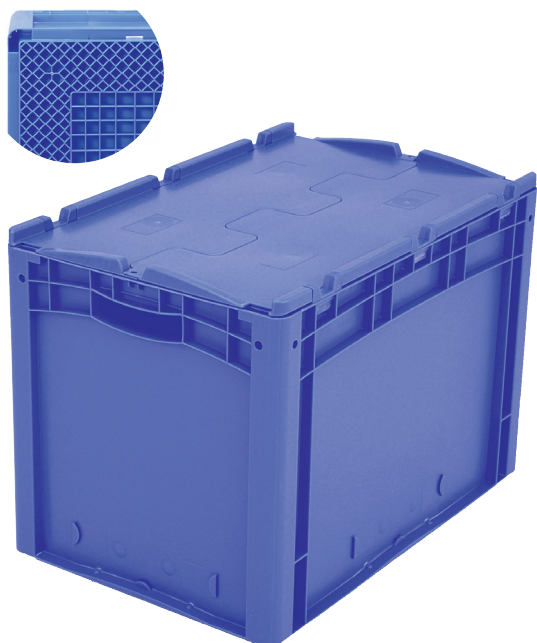

# Bacs gerbables norme Europe, série XL, à fond nervuré RX, avec couvercle double rabat intégré

## XLD64421RX | Fiche technique

Pos. Dimensions, tolérances conformes à la norme DIN 16901

Pos.	Dimensions, tolérances conformes à la norme DIN 16901	
A	Longueur extérieure au bord sup.	600 mm
B	Largeur extérieure au bord sup.	400 mm
C	Hauteur	438 mm

### Caractéristiques produit

Poids propre	4,40 kg
Capacité de gerbage*	300 kg
*Capacité de charge	50 kg
Volume	79 litres
Garantie	5 year BITO QUALITY
ESD	Version ESD sur demande
Résistance thermique	-20°C à +80°C
Sécurité alimentaire	✓
Matériau	PP
Article en stock	✓
pcs/lot	1
coloris	bleu
Réf.	43-30272