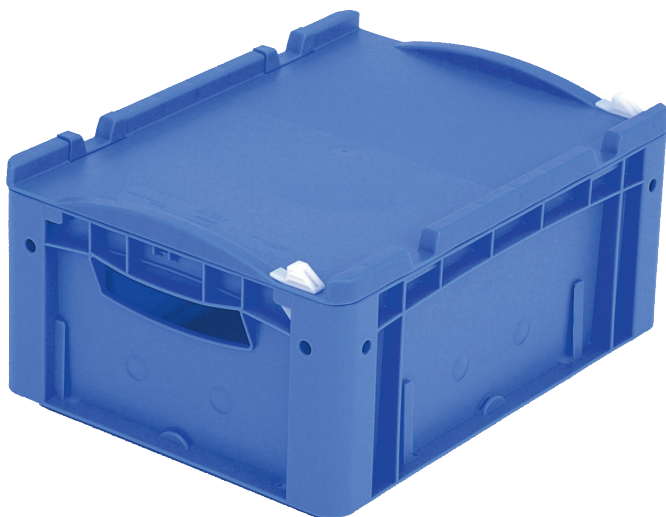

Eurostapelbehälter XL, mit einteiligem Klappdeckel und Schnappverschluss

XL43171ASDV | Datenblatt

Pos. Abmessungen, Toleranzen nach DIN 16901

A	Außenlänge oben	400 mm
B	Außenbreite oben	300 mm
C	Höhe	188 mm

Eigenschaften *Belastungsangaben nach EN 13117

Eigengewicht	1,55 kg
*Auflast	250 kg
*Inhaltsbelastung	30 kg
Volumen	14 Liter

Garantie	5 year BITO QUALITY
ESD	ESD auf Anfrage
Temperaturbeständigkeit	-20°C bis +80°C
Lebensmittelecht	✓
Material	PP

Lagerartikel	✓
Stück/VE	1
Farbe	blau
Bestell-Nr.	43-22259

Weitere Farben / Sonderfarben auf Anfrage

Abmessungen, Toleranzen nach DIN 16901

Außenlänge oben	400 mm
Außenbreite oben	300 mm
Höhe	188 mm
Innenlänge oben	368 mm
Innenbreite oben	268 mm
Innenlänge unten	359 mm
Innenbreite unten	259 mm
Innenhöhe	167 mm

Bedruckung

Tampondruck Längsseite	30 x 230 mm
Heißprägung Längsseite	30 x 230 mm
Spritzprägung Längsseite	25 x 135 mm

Information & Service
www.bito.com

BITO
LAGERTECHNIK

Eurostapelbehälter XL, mit einteiligem Klappdeckel und Schnappverschluss **XL43171ASDV** | Zubehör