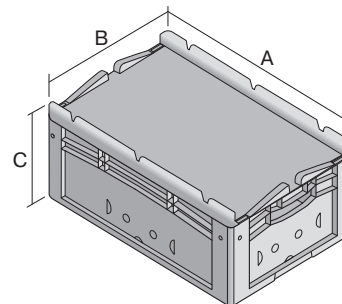

Eurostapelbehälter XL, mit einteiligem Klappdeckel und Schnappverschluss

XL43171ASDV | Datenblatt

Pos. Abmessungen, Toleranzen nach DIN 16901

A	Außenlänge oben	400 mm
B	Außenbreite oben	300 mm
C	Höhe	188 mm

Eigenschaften *Belastungsangaben nach EN 13117

Eigengewicht	1,55 kg
*Auflast	250 kg
*Inhaltsbelastung	30 kg
Volumen	14 Liter

Garantie	5 year BITO QUALITY
ESD	ESD auf Anfrage
Temperaturbeständigkeit	-20°C bis +80°C
Lebensmittelecht	✓
Material	PP

Lagerartikel	✓
Stück/VE	1
Farbe	blau
Bestell-Nr.	43-22259

Weitere Farben / Sonderfarben auf Anfrage

Abmessungen, Toleranzen nach DIN 16901

Außenlänge oben	400 mm
Außenbreite oben	300 mm
Höhe	188 mm
Innenlänge oben	368 mm
Innenbreite oben	268 mm
Innenlänge unten	359 mm
Innenbreite unten	259 mm
Innenhöhe	167 mm

Bedruckung

Tampondruck Längsseite	30 x 230 mm
Heißprägung Längsseite	30 x 230 mm
Spritzprägung Längsseite	25 x 135 mm

Information & Service
www.bito.com

BITO
LAGERTECHNIK

Eurostapelbehälter XL, mit einteiligem Klappdeckel und Schnappverschluss **XL43171ASDV** | Zubehör