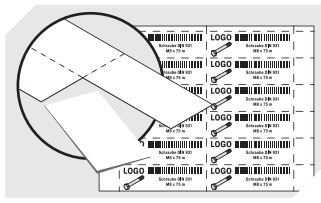

Etikettenbögen
B 192 x H 39 mm
46-20771