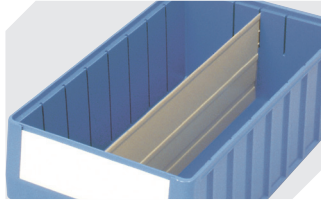

Regalkästen RK RK5209 | Datenblatt

Pos. Abmessungen, Toleranzen nach DIN 16901

A	Außenlänge oben	500 mm
B	Außenbreite oben	234 mm
C	Höhe	90 mm

Eigenschaften	*Belastungsangaben nach EN 13117
Eigengewicht	0,65 kg
*Auflast	25 kg
*Inhaltsbelastung	8 kg
Volumen	7,8 Liter
Garantie	5 year BITO QUALITY
ESD	ESD auf Anfrage
Temperaturbeständigkeit	-20°C bis +90°C
Lebensmittelecht	✓
Material	PP
Lagerartikel	✓
Stück/VE	8
Farbe	taubenblau
Bestell-Nr.	3-1440

Weitere Farben / Sonderfarben auf Anfrage

Information & Service
www.bito.com

BITO
LAGERTECHNIK

Regalkästen RK

RK5209 | Zubehör

Schutzfolien
für Regalkästen RK
L 192 x B 40 mm
3-1067

Längsteiler
für Regalkästen RK
3-1077