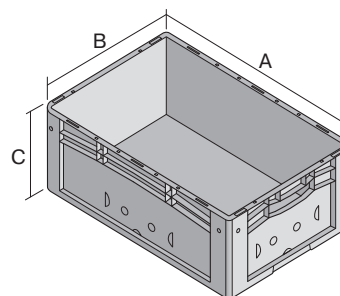

Bacs gerbables norme Europe, série XL, à fond double

XL86521D | Fiche technique

Pos. Dimensions, tolérances conformes à la norme DIN 16901

Pos.	Dimensions, tolérances conformes à la norme DIN 16901	
A	Longueur extérieure au bord sup.	800 mm
B	Largeur extérieure au bord sup.	600 mm
C	Hauteur	520 mm

Caractéristiques produit

Caractéristiques produit	* Charges selon la norme EN 13117
Poids propre	8,72 kg
Capacité de gerbage*	800 kg
*Capacité de charge	200 kg
Volume	206 litres
Garantie	5 year BITO QUALITY
ESD	No
Résistance thermique	-20°C à +60°C
Sécurité alimentaire	-
Matériau	PP
Article en stock	✓
pcs/lot	1
coloris	bacs en bleu - fond noir
Réf.	43-22574

Dimensions, tolérances conformes à la norme DIN 16901

Longueur extérieure au bord sup.	800 mm
Largeur extérieure au bord sup.	600 mm
Hauteur	520 mm
Longueur intérieure au bord supérieur	762 mm
Largeur intérieure au bord sup.	562 mm
Hauteur intérieure	501 mm