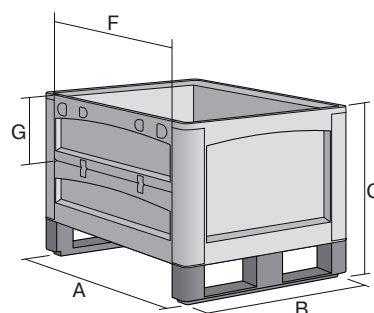

# Caisses-palettes pour charges lourdes, série SL, avec 1/2 côté rabattable au grand côté SLK86626K | Fiche technique

Pos. Dimensions, tolérances conformes à la norme DIN 16901

Pos.	Dimensions, tolérances conformes à la norme DIN 16901	
A	Longueur extérieure au bord sup.	800 mm
B	Largeur extérieure au bord sup.	600 mm
C	Hauteur	720 mm

## Caractéristiques produit

Poids propre	19,51 kg
Capacité de gerbage*	1500 kg
*Capacité de charge	500 kg
Volume	223 litres
Trous d'évacuation d'eau	sur demande
Garantie	5 year BITO QUALITY
ESD	No
Sécurité alimentaire	✓
Matériau	PP
Article en stock	✓
Pièces/palette	6
pcs/lot	1
coloris	gris
Réf.	52-30367

## Dimensions, tolérances conformes à la norme DIN 16901

Longueur extérieure au bord sup.	800 mm
Largeur extérieure au bord sup.	600 mm
Hauteur	720 mm
Longueur intérieure au bord supérieur	739 mm
Largeur intérieure au bord sup.	539 mm
Longueur intérieure à la base	725 mm
Largeur intérieure à la base	525 mm
Hauteur intérieure	573 mm
Hauteur de gerbage	2880 mm
Dimensions étiquettes L x l	210 x 60 mm

**Séparateurs emboîtables**  
en largeur  
1 524 x 15 x H 180 mm  
**52-30384**

**Séparateurs emboîtables**  
en longueur  
1 724 x 15 x H 180 mm  
**52-30385**

**Porte-étiquettes**  
1 240 x H 80 mm  
**52-30386**