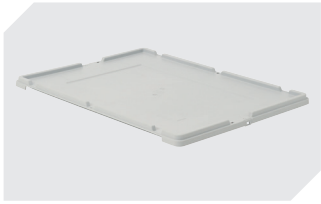

## Caractéristiques produit

Poids propre	19,51 kg
Capacité de gerbage*	1500 kg
*Capacité de charge	500 kg
Volume	223 litres
Trous d'évacuation d'eau	sur demande
Garantie	5 year BITO QUALITY
ESD	No
Sécurité alimentaire	✓
Matériau	PP
Article en stock	✓
Pièces/palette	6
pcs/lot	1
coloris	gris
Réf.	52-30367

# Caisses-palettes pour charges lourdes, série SL, avec 1/2 côté rabattable au grand côté **SLK86626K** | Accessoires

**Revêtement antidérapant**  
pour bacs pour charges lourdes,  
série SL  
1 720 x 1 520 x H 8 mm  
**52-30380**

**Séparateurs emboîtables**  
en largeur  
1 524 x 15 x H 180 mm  
**52-30384**

**Séparateurs emboîtables**  
en longueur  
1 724 x 15 x H 180 mm  
**52-30385**

**Porte-étiquettes**  
1 240 x H 80 mm  
**52-30386**