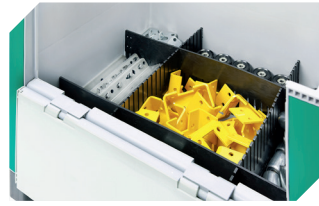

Séparateurs emboîtables
en longueur
1 724 x 15 x H 180 mm
52-30385