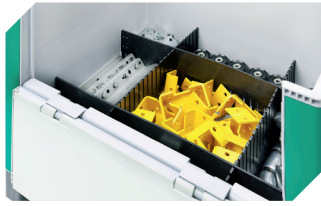

## Marquage

Marquage par tamponnage en façade	250 x 100 mm
Marquage par tamponnage grand côté	250 x 100 mm
Marquage par sérigraphie en façade	260 x 100 mm
Marquage par sérigraphie grand côté	460 x 100 mm
Marquage à chaud en façade	250 x 100 mm
Marquage à chaud grand côté	250 x 100 mm

# Caisses-palettes pour charges lourdes, série SL, avec 1/2 côté rabattable au grand côté **SLK86626K** | Accessoires

**Revêtement antidérapant**  
pour bacs pour charges lourdes,  
série SL  
1 720 x 1 520 x H 8 mm  
**52-30380**