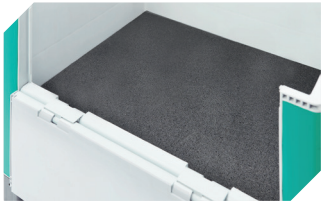

Caisses-palettes pour charges lourdes, série SL, avec 1/2 côté rabattable au grand côté **SLK86626K** | Accessoires

Revêtement antidérapant
pour bacs pour charges lourdes,
série SL
1 720 x 1 520 x H 8 mm
52-30380