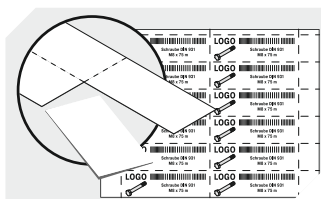

Regalkästen RK RK31509 | Datenblatt

Pos. Abmessungen, Toleranzen nach DIN 16901

A	Außenlänge oben	300 mm
B	Außenbreite oben	156 mm
C	Höhe	90 mm

Eigenschaften	*Belastungsangaben nach EN 13117
Eigengewicht	0,31 kg
*Auflast	7 kg
*Inhaltsbelastung	3 kg
Volumen	2,7 Liter
Garantie	5 year BITO QUALITY
ESD	ESD auf Anfrage
Temperaturbeständigkeit	-20°C bis +90°C
Lebensmittelecht	✓
Material	PP
Lagerartikel	✓
Stück/VE	12
Farbe	taubenblau
Bestell-Nr.	3-22677

Abmessungen, Toleranzen nach DIN 16901

Außenlänge oben	300 mm
Außenbreite oben	156 mm
Höhe	90 mm
Innenlänge oben	258 mm
Innenbreite oben	136 mm
Innenlänge unten	256 mm
Innenbreite unten	133 mm
Innenhöhe	80 mm

Weitere Farben / Sonderfarben auf Anfrage

Information & Service
www.bitto.com

BITO
LAGERTECHNIK

Regalkästen RK RK31509 | Zubehör

Längsteiler
für Regalkästen RK
3-1077

Etiketten
Etikettenbögen
B 115 x H 39 mm
46-20769