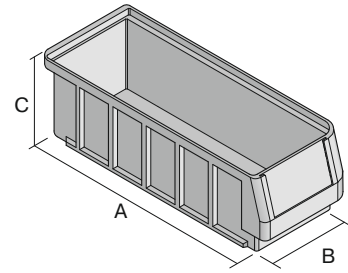

Regalkästen RK RK31509 | Datenblatt

Pos. Abmessungen, Toleranzen nach DIN 16901

A	Außenlänge oben	300 mm
B	Außenbreite oben	156 mm
C	Höhe	90 mm

Eigenschaften	*Belastungsangaben nach EN 13117
Eigengewicht	0,31 kg
*Auflast	7 kg
*Inhaltsbelastung	3 kg
Volumen	2,7 Liter
Garantie	5 year BITO QUALITY
ESD	ESD auf Anfrage
Temperaturbeständigkeit	-20°C bis +90°C
Lebensmittelecht	✓
Material	PP
Lagerartikel	✓
Stück/VE	12
Farbe	taubenblau
Bestell-Nr.	3-22677

Abmessungen, Toleranzen nach DIN 16901

Außenlänge oben	300 mm
Außenbreite oben	156 mm
Höhe	90 mm
Innenlänge oben	258 mm
Innenbreite oben	136 mm
Innenlänge unten	256 mm
Innenbreite unten	133 mm
Innenhöhe	80 mm