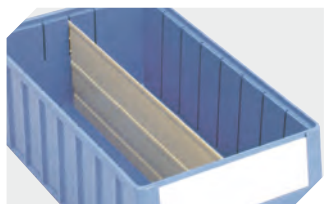

Regalkästen RK RK31509 | Datenblatt

Pos. Abmessungen, Toleranzen nach DIN 16901

A	Außenlänge oben	300 mm
B	Außenbreite oben	156 mm
C	Höhe	90 mm

Eigenschaften	*Belastungsangaben nach EN 13117
Eigengewicht	0,31 kg
*Auflast	7 kg
*Inhaltsbelastung	3 kg
Volumen	2,7 Liter
Garantie	5 year BITO QUALITY
ESD	ESD auf Anfrage
Temperaturbeständigkeit	-20°C bis +90°C
Lebensmittelecht	✓
Material	PP
Lagerartikel	✓
Stück/VE	12
Farbe	taubenblau
Bestell-Nr.	3-22677

Abmessungen, Toleranzen nach DIN 16901

Außenlänge oben	300 mm
Außenbreite oben	156 mm
Höhe	90 mm
Innenlänge oben	258 mm
Innenbreite oben	136 mm
Innenlänge unten	256 mm
Innenbreite unten	133 mm
Innenhöhe	80 mm

Weitere Farben / Sonderfarben auf Anfrage

Information & Service
www.bitto.com

BITO
LAGERTECHNIK

Regalkästen RK RK31509 | Zubehör

Längsteiler
für Regalkästen RK
3-1077

Etiketten
Etikettenbögen
B 115 x H 39 mm
46-20769