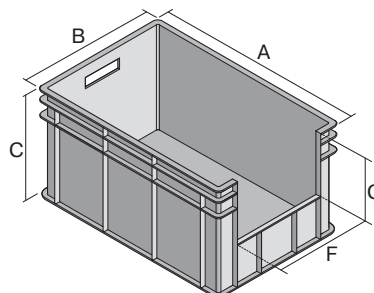

Bacs gerbables norme Europe, série BN, avec ouverture de prélèvement au petit côté

BN43264 | Fiche technique

Pos. Dimensions, tolérances conformes à la norme DIN 16901

Pos.	Dimensions, tolérances conformes à la norme DIN 16901	
A	Longueur extérieure au bord sup.	400 mm
B	Largeur extérieure au bord sup.	300 mm
C	Hauteur	265 mm
F	Largeur ouverture de prélèvement	230 mm
G	Hauteur ouverture de prélèvement	117 mm

Caractéristiques produit

Poids propre	1,32 kg
Capacité de gerbage*	150 kg
*Capacité de charge	50 kg
Volume	24 litres
Garantie	5 year BITO QUALITY
ESD	Version ESD sur demande
Résistance thermique	-20°C à +80°C
Sécurité alimentaire	✓
Matériau	PP
Article en stock	✓
pcs/lot	1
coloris	bleu
Réf.	4-1289

* Les données de capacité de charge selon la norme EN 13117 se réfèrent à une température ambiante de 23 °C.

Dimensions, tolérances conformes à la norme DIN 16901

Longueur extérieure au bord sup.	400 mm
Largeur extérieure au bord sup.	300 mm
Hauteur	265 mm
Longueur intérieure au bord supérieur	360 mm
Largeur intérieure au bord sup.	260 mm
Hauteur intérieure	261 mm
Ouverture de prélèvement l x H	230 x 117 mm