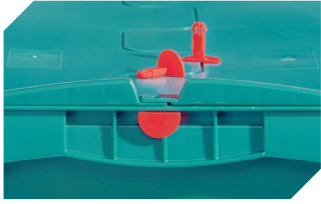

Bedruckung

Tampondruck Vorderseite	100 x 250 mm
Tampondruck Rückseite	100 x 250 mm
Tampondruck Längsseite	100 x 250 mm
Heißprägung Vorderseite	100 x 250 mm
Heißprägung Rückseite	100 x 250 mm
Heißprägung Längsseite	100 x 250 mm
Spritzprägung Längsseite	25 x 100 mm

Information & Service
www.bito.com

BITO
 LAGERTECHNIK

Eurostapelbehälter XL, mit anschnarntem zweiteiligem Klappdeckel **XLD64421** | Zubehör

Plomben
für Eurostapelbehälter XL und
Kleinladungsträger KLT
9-16271