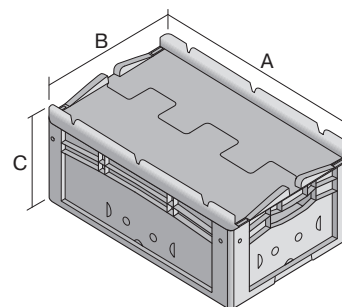

Eurostapelbehälter XL, mit anschnarntem zweiteiligem Klappdeckel

XLD64421 | Datenblatt

Pos. Abmessungen, Toleranzen nach DIN 16901

Pos.	Abmessungen, Toleranzen nach DIN 16901	
A	Außenlänge oben	600 mm
B	Außenbreite oben	400 mm
C	Höhe	438 mm

Eigenschaften

Eigengewicht	3,93 kg
*Auflast	300 kg
*Inhaltsbelastung	20 kg
Volumen	84 Liter

Garantie	5 year BITO QUALITY
ESD	ESD auf Anfrage
Temperaturbeständigkeit	-20°C bis +80°C
Lebensmittelecht	✓
Material	PP

*Belastungsangaben nach EN 13117 bei 23°C Umgebungstemperatur

Abmessungen, Toleranzen nach DIN 16901

Außenlänge oben	600 mm
Außenbreite oben	400 mm
Höhe	438 mm
Innenlänge oben	568 mm
Innenbreite oben	368 mm
Innenlänge unten	559 mm
Innenbreite unten	359 mm
Innenhöhe	416 mm

Bedruckung

Tampondruck Vorderseite	100 x 250 mm
Tampondruck Rückseite	100 x 250 mm
Tampondruck Längsseite	100 x 250 mm
Heißprägung Vorderseite	100 x 250 mm
Heißprägung Rückseite	100 x 250 mm
Heißprägung Längsseite	100 x 250 mm
Spritzprägung Längsseite	25 x 100 mm