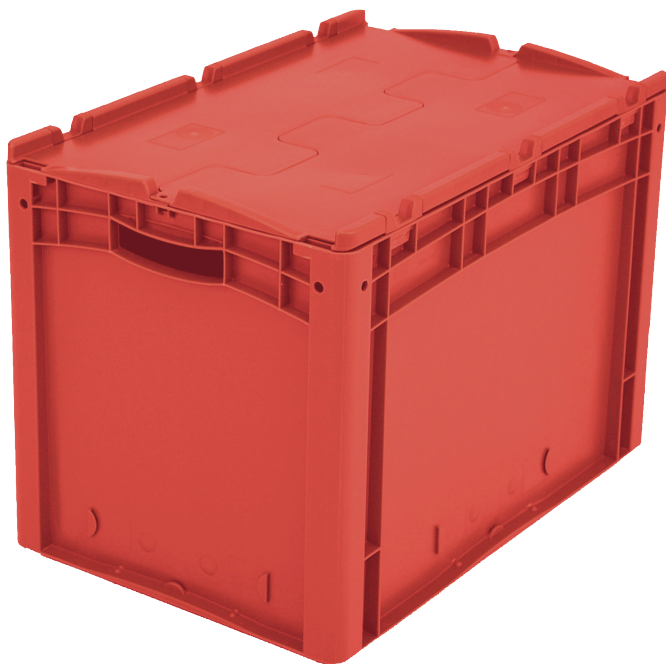

Eurostapelbehälter XL, mit anschnarntem zweiteiligem Klappdeckel

XLD64421 | Datenblatt

Pos. Abmessungen, Toleranzen nach DIN 16901

Pos.	Abmessungen, Toleranzen nach DIN 16901	
A	Außenlänge oben	600 mm
B	Außenbreite oben	400 mm
C	Höhe	438 mm

Eigenschaften

Eigengewicht	3,93 kg
*Auflast	300 kg
*Inhaltsbelastung	20 kg
Volumen	84 Liter

Garantie	5 year BITO QUALITY
ESD	ESD auf Anfrage
Temperaturbeständigkeit	-20°C bis +80°C
Lebensmittelecht	✓
Material	PP

*Belastungsangaben nach EN 13117 bei 23°C Umgebungstemperatur

Abmessungen, Toleranzen nach DIN 16901

Außenlänge oben	600 mm
Außenbreite oben	400 mm
Höhe	438 mm
Innenlänge oben	568 mm
Innenbreite oben	368 mm
Innenlänge unten	559 mm
Innenbreite unten	359 mm
Innenhöhe	416 mm

Information & Service
www.bito.com

BITO
 LAGERTECHNIK

Eurostapelbehälter XL, mit anschnarntem zweiteiligem Klappdeckel **XLD64421** | Zubehör

Plomben
für Eurostapelbehälter XL und
Kleinladungsträger KLT
9-16271