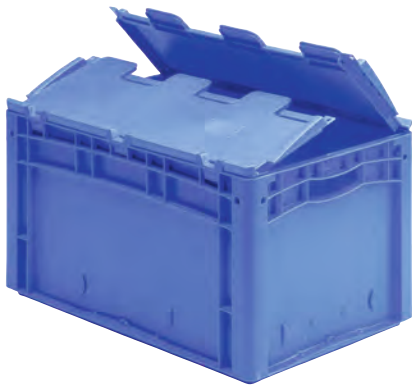

Eurostapelbehälter XL, mit anscharniertem zweiteiligem Klappdeckel

XLD32171 | Datenblatt

Pos. Abmessungen, Toleranzen nach DIN 16901

Pos.	Abmessungen, Toleranzen nach DIN 16901	
A	Außenlänge oben	300 mm
B	Außenbreite oben	200 mm
C	Höhe	188 mm

Eigenschaften	*Belastungsangaben nach EN 13117
Eigengewicht	0,86 kg
*Inhaltsbelastung	15 kg
Volumen	6 Liter
Garantie	5 year BITO QUALITY
ESD	ESD auf Anfrage
Temperaturbeständigkeit	-20°C bis +90°C
Lebensmittelecht	✓
Material	PP
Lagerartikel	✓
Stück/VE	1
Farbe	rot
Bestell-Nr.	43-30404

Abmessungen, Toleranzen nach DIN 16901

Außenlänge oben	300 mm
Außenbreite oben	200 mm
Höhe	188 mm
Innenlänge oben	268 mm
Innenbreite oben	168 mm
Innenhöhe	167 mm

Weitere Farben / Sonderfarben auf Anfrage

Information & Service
www.bito.com

BITO
 LAGERTECHNIK

Eurostapelbehälter XL, mit anscharniertem zweiteiligem Klappdeckel **XLD32171** | Zubehör

Plomben
für Eurostapelbehälter XL und
Kleinladungsträger KLT
9-16271