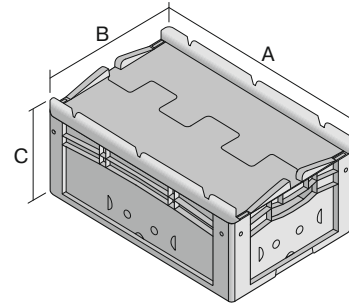

Eurostapelbehälter XL, mit anscharniertem zweiteiligem Klappdeckel

XLD32171 | Datenblatt

Pos. Abmessungen, Toleranzen nach DIN 16901

Pos.	Abmessungen, Toleranzen nach DIN 16901	
A	Außenlänge oben	300 mm
B	Außenbreite oben	200 mm
C	Höhe	188 mm

Eigenschaften	*Belastungsangaben nach EN 13117
Eigengewicht	0,86 kg
*Inhaltsbelastung	15 kg
Volumen	6 Liter
Garantie	5 year BITO QUALITY
ESD	ESD auf Anfrage
Temperaturbeständigkeit	-20°C bis +90°C
Lebensmittelecht	✓
Material	PP
Lagerartikel	✓
Stück/VE	1
Farbe	rot
Bestell-Nr.	43-30404

Abmessungen, Toleranzen nach DIN 16901

Außenlänge oben	300 mm
Außenbreite oben	200 mm
Höhe	188 mm
Innenlänge oben	268 mm
Innenbreite oben	168 mm
Innenhöhe	167 mm

Weitere Farben / Sonderfarben auf Anfrage

Information & Service
www.bito.com

BITO
 LAGERTECHNIK

Eurostapelbehälter XL, mit anscharniertem zweiteiligem Klappdeckel **XLD32171** | Zubehör

Plomben
für Eurostapelbehälter XL und
Kleinladungsträger KLT
9-16271