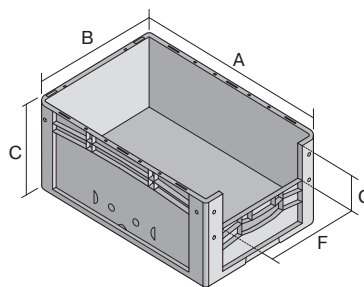

# Bacs gerbables norme Europe, série XL, avec ouverture de prélèvement au petit côté

## XL64224 | Fiche technique

Pos. Dimensions, tolérances conformes à la norme DIN 16901

Pos.	Dimensions, tolérances conformes à la norme DIN 16901	
A	Longueur extérieure au bord sup.	600 mm
B	Largeur extérieure au bord sup.	400 mm
C	Hauteur	220 mm
F	Largeur ouverture de prélèvement	274 mm
G	Hauteur ouverture de prélèvement	106 mm

### Caractéristiques produit

Poids propre	1,80 kg
Capacité de gerbage*	250 kg
*Capacité de charge	15 kg
Volume	41 litres
Garantie	5 year BITO QUALITY
ESD	Version ESD sur demande
Résistance thermique	-20°C à +80°C
Sécurité alimentaire	✓
Matériau	PP
Article en stock	-
pcs/lot	1
coloris	bleu
Réf.	43-14988

### Dimensions, tolérances conformes à la norme DIN 16901

Longueur extérieure au bord sup.	600 mm
Largeur extérieure au bord sup.	400 mm
Hauteur	220 mm
Longueur intérieure au bord supérieur	568 mm
Largeur intérieure au bord sup.	368 mm
Hauteur intérieure	216 mm
Ouverture de prélèvement l x H	274 x 106 mm