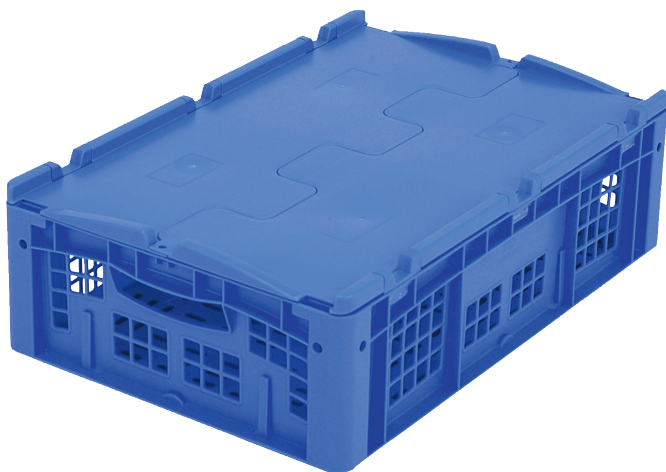

Bacs gerbables norme Europe, série XL, fond et parois ajourés

XLD64173 | Fiche technique

Pos. Dimensions, tolérances conformes à la norme DIN 16901

Pos.	Dimensions, tolérances conformes à la norme DIN 16901	
A	Longueur extérieure au bord sup.	600 mm
B	Largeur extérieure au bord sup.	400 mm
C	Hauteur	188 mm

Caractéristiques produit

Poids propre	2,60 kg
Capacité de gerbage*	300 kg
*Capacité de charge	35 kg
Volume	29 litres

Garantie	5 year BITO QUALITY
ESD	Version ESD sur demande
Résistance thermique	-20°C à +80°C
Sécurité alimentaire	✓
Matériau	PP

Marquage

Marquage par injection grand côté	25 x 195 mm
-----------------------------------	-------------

Information & Service
www.bito.com

BITO
LAGERTECHNIK

Bacs gerbables norme Europe, série XL, fond et parois ajourés