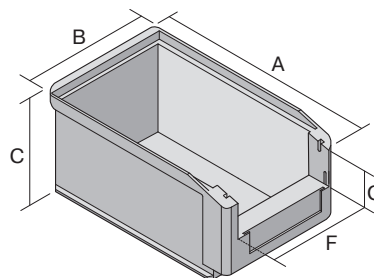

Sichtlagerkästen SK SK3521 | Datenblatt

Pos. Abmessungen, Toleranzen nach DIN 16901

Pos.	Abmessungen, Toleranzen nach DIN 16901	
A	Außenlänge oben	350 mm
B	Außenbreite oben	210 mm
C	Höhe	145 mm
F	Breite der Sicht-/Entnahmeöffnung	163 mm
G	Höhe der Sicht-/Entnahmeöffnung	65 mm

Eigenschaften	*Belastungsangaben nach EN 13117
Eigengewicht	0,59 kg
*Auflast	90 kg
*Inhaltsbelastung	15 kg
Volumen	7,5 Liter
Garantie	5 year BITO QUALITY
ESD	ESD auf Anfrage
Temperaturbeständigkeit	-20°C bis +80°C
Lebensmittelecht	✓
Material	PP

Weitere Farben/Sonderfarben auf Anfrage

Abmessungen, Toleranzen nach DIN 16901	
Außenlänge oben	350 mm
Außenbreite oben	210 mm
Höhe	145 mm
Innenlänge oben	299 mm
Innenbreite oben	186 mm
Innenlänge unten	296 mm
Innenbreite unten	184 mm
Innenhöhe	134 mm
Stapelhöhe	138 mm
Höhe unter dem Griff	27 mm
Sicht-/Entnahmeöffnung B x H	163 x 65 mm
Gefachgröße für Längsteiler	2 Fächer/min. 85 mm
Etikettengröße L x B	98 x 36 mm

Bedruckung	
Tampondruck Vorderseite	60 x 20 mm
Tampondruck Rückseite	100 x 90 mm
Tampondruck Längsseite	250 x 30 mm
Siebdruck Rückseite	130 x 60 mm
Heißprägung Rückseite	160 x 90 mm
Heißprägung Längsseite	250 x 20 mm
Spritzprägung Längsseite	215 x 40 mm