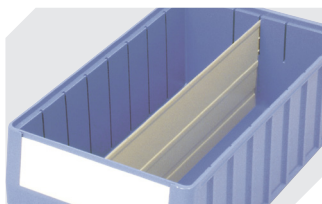

Information & Service
www.bito.com

BITO
 LAGERTECHNIK

Regalkästen RK

RK4214 | Zubehör

Schutzfolien
für Regalkästen RK
L 192 x B 60 mm
3-1068

Längsteiler
für Regalkästen RK
3-1080

Staubdeckel
für Regalkästen RK
L 363 x B 223 mm
3-1129