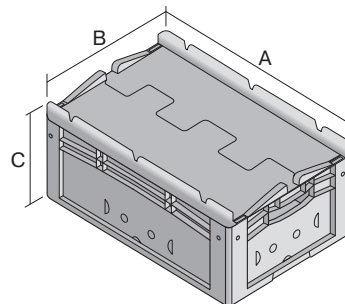

# Eurostapelbehälter XL, mit anschnarntem zweiteiligem Klappdeckel

## XLD64321 | Datenblatt

Pos. Abmessungen, Toleranzen nach DIN 16901

Pos.	Abmessungen, Toleranzen nach DIN 16901	
A	Außenlänge oben	600 mm
B	Außenbreite oben	400 mm
C	Höhe	338 mm

### Eigenschaften \*Belastungsangaben nach EN 13117

Eigengewicht	3,36 kg
*Auflast	300 kg
*Inhaltsbelastung	20 kg
Volumen	63 Liter

Garantie	5 year BITO QUALITY
ESD	ESD auf Anfrage
Temperaturbeständigkeit	-20°C bis +80°C
Lebensmittelecht	✓
Material	PP

### Abmessungen, Toleranzen nach DIN 16901

Außenlänge oben	600 mm
Außenbreite oben	400 mm
Höhe	338 mm
Innenlänge oben	568 mm
Innenbreite oben	368 mm
Innenlänge unten	559 mm
Innenbreite unten	359 mm
Innenhöhe	316 mm