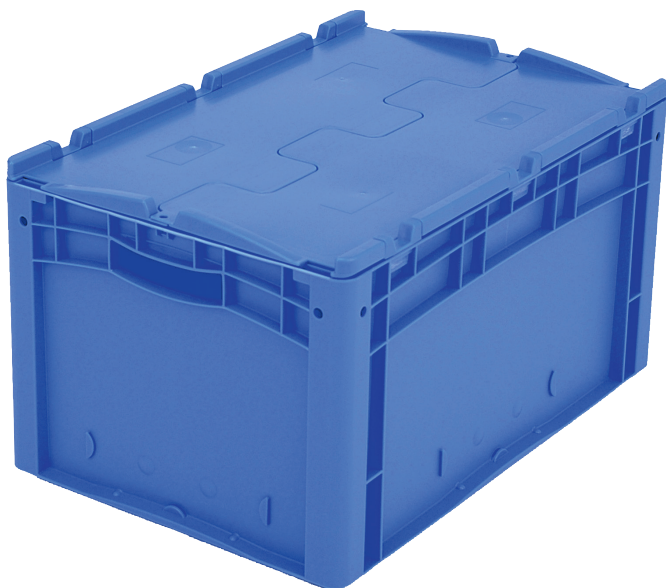

# Eurostapelbehälter XL, mit anschnarntem zweiteiligem Klappdeckel

## XLD64321 | Datenblatt

Pos. Abmessungen, Toleranzen nach DIN 16901

Pos.	Abmessungen, Toleranzen nach DIN 16901	
A	Außenlänge oben	600 mm
B	Außenbreite oben	400 mm
C	Höhe	338 mm

### Eigenschaften \*Belastungsangaben nach EN 13117

Eigengewicht	3,36 kg
*Auflast	300 kg
*Inhaltsbelastung	20 kg
Volumen	63 Liter

Garantie	5 year BITO QUALITY
ESD	ESD auf Anfrage
Temperaturbeständigkeit	-20°C bis +80°C
Lebensmittelecht	✓
Material	PP

# Eurostapelbehälter XL, mit anschnarntem zweiteiligem Klappdeckel **XLD64321** | Zubehör

**Plomben**  
für Eurostapelbehälter XL und  
Kleinladungsträger KLT  
**9-16271**

**Palettenabdeckhauben**  
L 1220 x B 820 mm  
**9-18421**