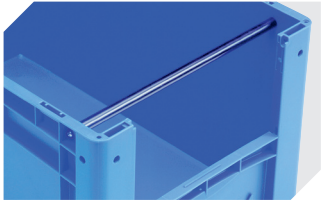

Tragestangen
für Eurostapelbehälter XL
für Eurostapelbehälter BN
L 267 x Ø 15 mm
43-9409