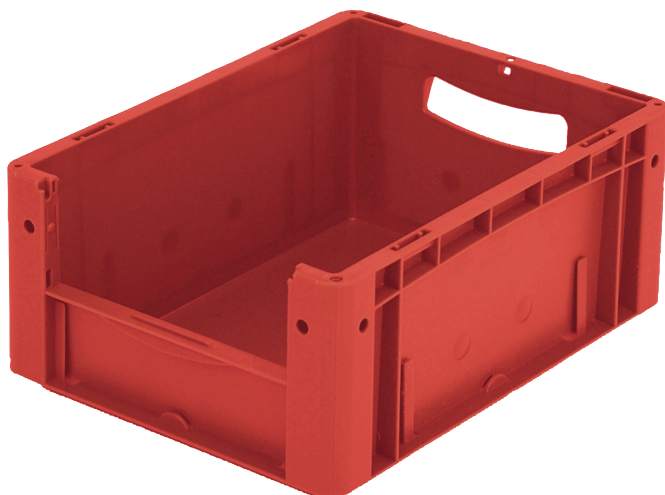

Eurostapelbehälter XL, mit stirnseitiger Sicht-/Entnahmeöffnung

XL43174 | Datenblatt

Pos. Abmessungen, Toleranzen nach DIN 16901

Pos.	Abmessungen, Toleranzen nach DIN 16901	
A	Außenlänge oben	400 mm
B	Außenbreite oben	300 mm
C	Höhe	170 mm
F	Breite der Sicht-/Entnahmeöffnung	212 mm
G	Höhe der Sicht-/Entnahmeöffnung	81 mm

Eigenschaften

Eigengewicht	0,93 kg
*Auflast	200 kg
*Inhaltsbelastung	15 kg
Volumen	15 Liter
Garantie	5 year BITO QUALITY
ESD	ESD auf Anfrage
Temperaturbeständigkeit	-20°C bis +80°C
Lebensmittelecht	✓
Material	PP
Lagerartikel	-
Stück/VE	1
Farbe	rot
Bestell-Nr.	43-14979

Abmessungen, Toleranzen nach DIN 16901

Außenlänge oben	400 mm
Außenbreite oben	300 mm
Höhe	170 mm
Innenlänge oben	368 mm
Innenbreite oben	268 mm
Innenhöhe	167 mm
Sicht-/Entnahmeöffnung B x H	212 x 81 mm

*Belastungsangaben nach EN 13117 bei 23°C Umgebungstemperatur

Information & Service
www.bito.com

BITO
 LAGERTECHNIK

Eurostapelbehälter XL, mit stirnseitiger Sicht-/Entnahmeöffnung XL43174 | Zubehör

Etiketten
für BITOBOX XL und KLT mit einer
Mindesthöhe von 170 mm
B 210 x H 74 mm
43-14557