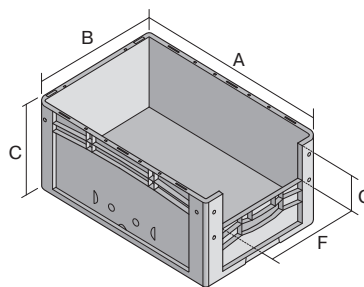

Eurostapelbehälter XL, mit stirnseitiger Sicht-/Entnahmeöffnung

XL43174 | Datenblatt

Pos. Abmessungen, Toleranzen nach DIN 16901

Pos.	Abmessungen, Toleranzen nach DIN 16901	
A	Außenlänge oben	400 mm
B	Außenbreite oben	300 mm
C	Höhe	170 mm
F	Breite der Sicht-/Entnahmeöffnung	212 mm
G	Höhe der Sicht-/Entnahmeöffnung	81 mm

Eigenschaften

Eigengewicht	0,93 kg
*Auflast	200 kg
*Inhaltsbelastung	15 kg
Volumen	15 Liter
Garantie	5 year BITO QUALITY
ESD	ESD auf Anfrage
Temperaturbeständigkeit	-20°C bis +80°C
Lebensmittelecht	✓
Material	PP
Lagerartikel	-
Stück/VE	1
Farbe	rot
Bestell-Nr.	43-14979

Abmessungen, Toleranzen nach DIN 16901

Außenlänge oben	400 mm
Außenbreite oben	300 mm
Höhe	170 mm
Innenlänge oben	368 mm
Innenbreite oben	268 mm
Innenhöhe	167 mm
Sicht-/Entnahmeöffnung B x H	212 x 81 mm

*Belastungsangaben nach EN 13117 bei 23°C Umgebungstemperatur

Information & Service
www.bito.com

BITO
 LAGERTECHNIK

Eurostapelbehälter XL, mit stirnseitiger Sicht-/Entnahmeöffnung XL43174 | Zubehör

Etiketten
für BITOBOX XL und KLT mit einer
Mindesthöhe von 170 mm
B 210 x H 74 mm
43-14557