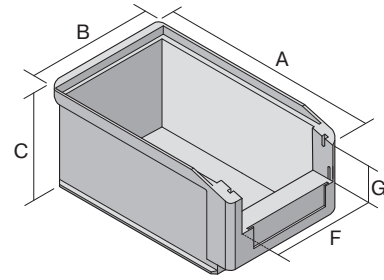

# Sichtlagerkästen SK SK2311 | Datenblatt

Pos. Abmessungen, Toleranzen nach DIN 16901

Pos.	Abmessungen, Toleranzen nach DIN 16901	
A	Außenlänge oben	230 mm
B	Außenbreite oben	150 mm
C	Höhe	125 mm
F	Breite der Sicht-/Entnahmeöffnung	115 mm
G	Höhe der Sicht-/Entnahmeöffnung	54 mm

Eigenschaften	*Belastungsangaben nach EN 13117
Eigengewicht	0,29 kg
*Auflast	35 kg
*Inhaltsbelastung	5 kg
Volumen	3 Liter
Garantie	5 year BITO QUALITY
ESD	ESD auf Anfrage
Temperaturbeständigkeit	-20°C bis +80°C
Lebensmittelecht	✓
Material	PP
Lagerartikel	-
Stück/Palette	420
Stück/VE	20
Farbe	blau
Bestell-Nr.	2-1449

Weitere Farben/Sonderfarben auf Anfrage

Abmessungen, Toleranzen nach DIN 16901	
Außenlänge oben	230 mm
Außenbreite oben	150 mm
Höhe	125 mm
Innenlänge oben	199 mm
Innenbreite oben	129 mm
Innenlänge unten	196 mm
Innenbreite unten	127 mm
Innenhöhe	116 mm
Stapelhöhe	118 mm
Höhe unter dem Griff	22 mm
Sicht-/Entnahmeöffnung B x H	115 x 54 mm
Etikettengröße L x B	98 x 36 mm

Bedruckung	
Tampondruck Vorderseite	60 x 20 mm
Tampondruck Rückseite	100 x 70 mm
Tampondruck Längsseite	160 x 20 mm
Siebdruck Rückseite	70 x 40 mm
Heißprägung Längsseite	160 x 20 mm
Spritzprägung Längsseite	150 x 30 mm